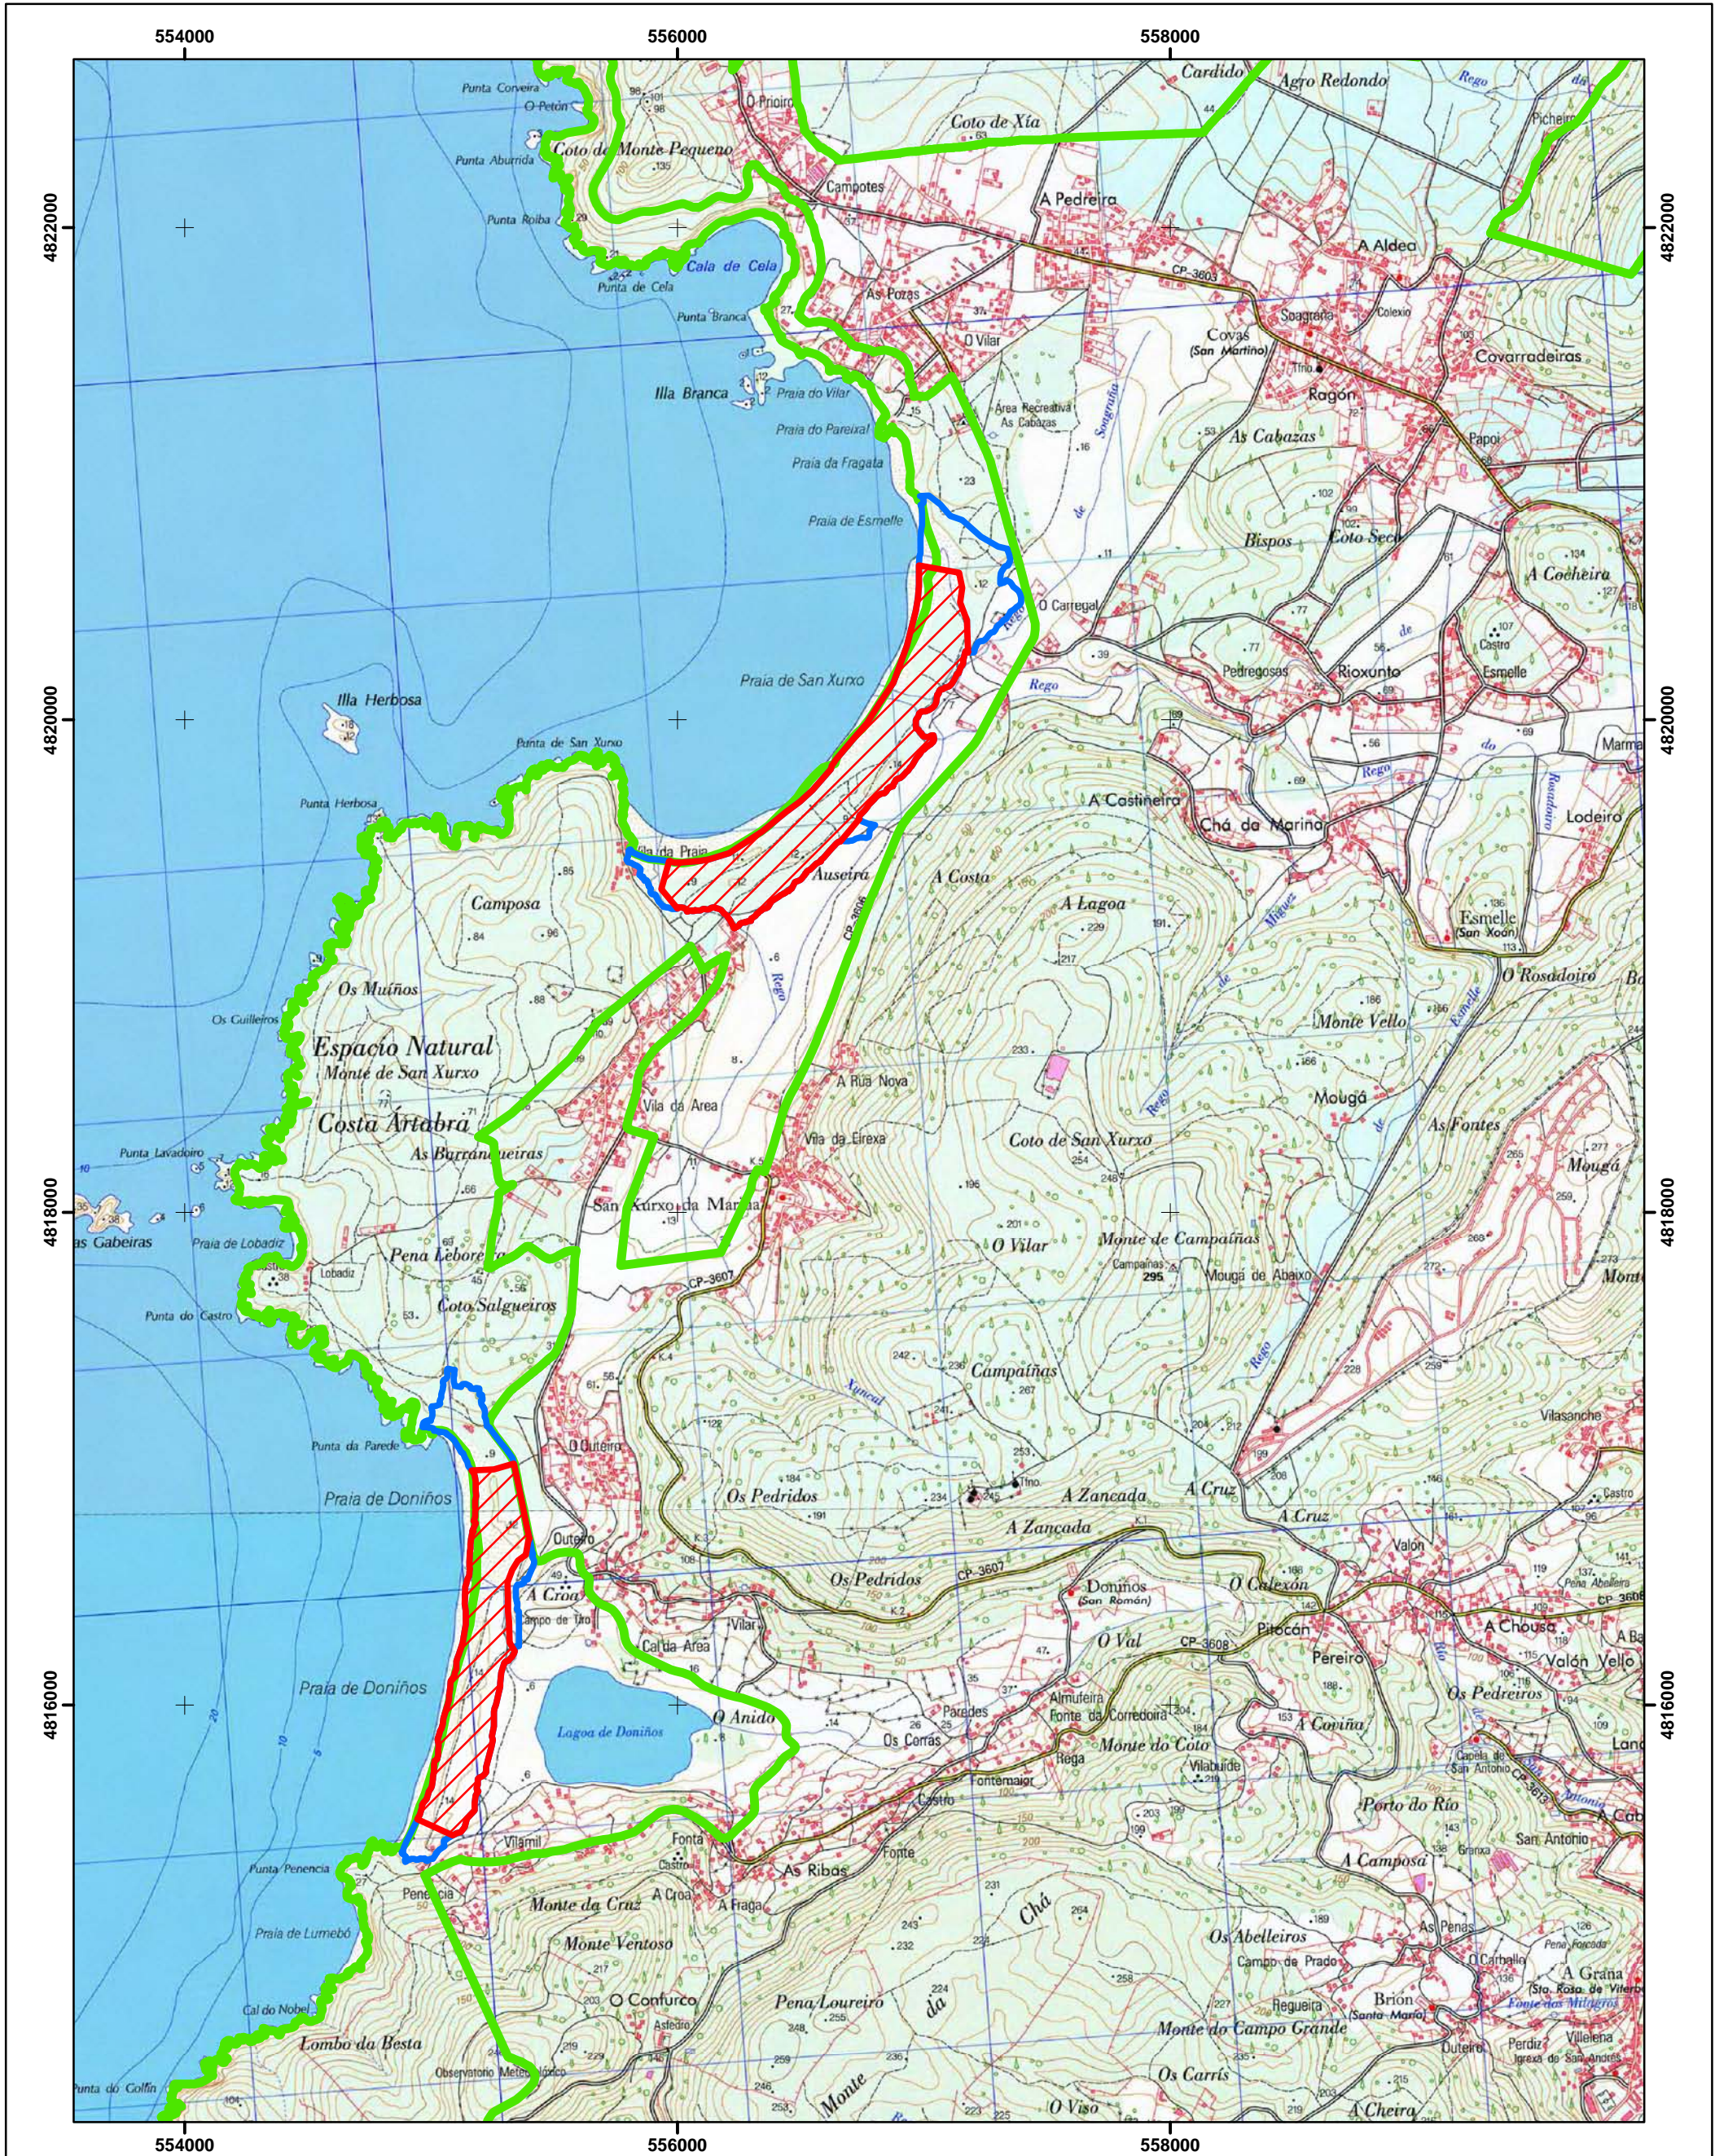

■ Área de presenza
■ Área de distribución potencial

MAPA 1 DE 19 - Localización xeral das áreas de presenza (I)

MAPA 2 DE 19 - Localización xeral das áreas de presenza (II)

- Área de presenza
- Área de distribución potencial

- AREA PRIORITARIA DE CONSERVACIÓN
- AREA DE PRESENZA
- ÁREA DE DISTRIBUCIÓN POTENCIAL
- LIC

MAPA 5 DE 19 - Zonificación na praia da Concha (A Coruña).

- AREA PRIORITARIA DE CONSERVACIÓN
- AREA DE PRESENZA
- LIC
- ÁREA DE DISTRIBUCIÓN POTENCIAL

MAPA 6 DE 19 - Zonificación en Vilarrube, Pantín e A Frouxeira (A Coruña).

| | | | |
|---|----------------------------------|---|--------------------------------|
|  | AREA PRIORITARIA DE CONSERVACIÓN |  | ÁREA DE DISTRIBUCIÓN POTENCIAL |
|  | AREA DE PRESENZA |  | LIC |

MAPA 16 DE 19 - Zonificación no istmo da Lanzada e península do Grove (Pontevedra).

- AREA PRIORITARIA DE CONSERVACIÓN
- AREA DE PRESENZA
- ÁREA DE DISTRIBUCIÓN POTENCIAL
- LIC

MAPA 17 DE 19 - Zonificación na península do Morrazo (Pontevedra).