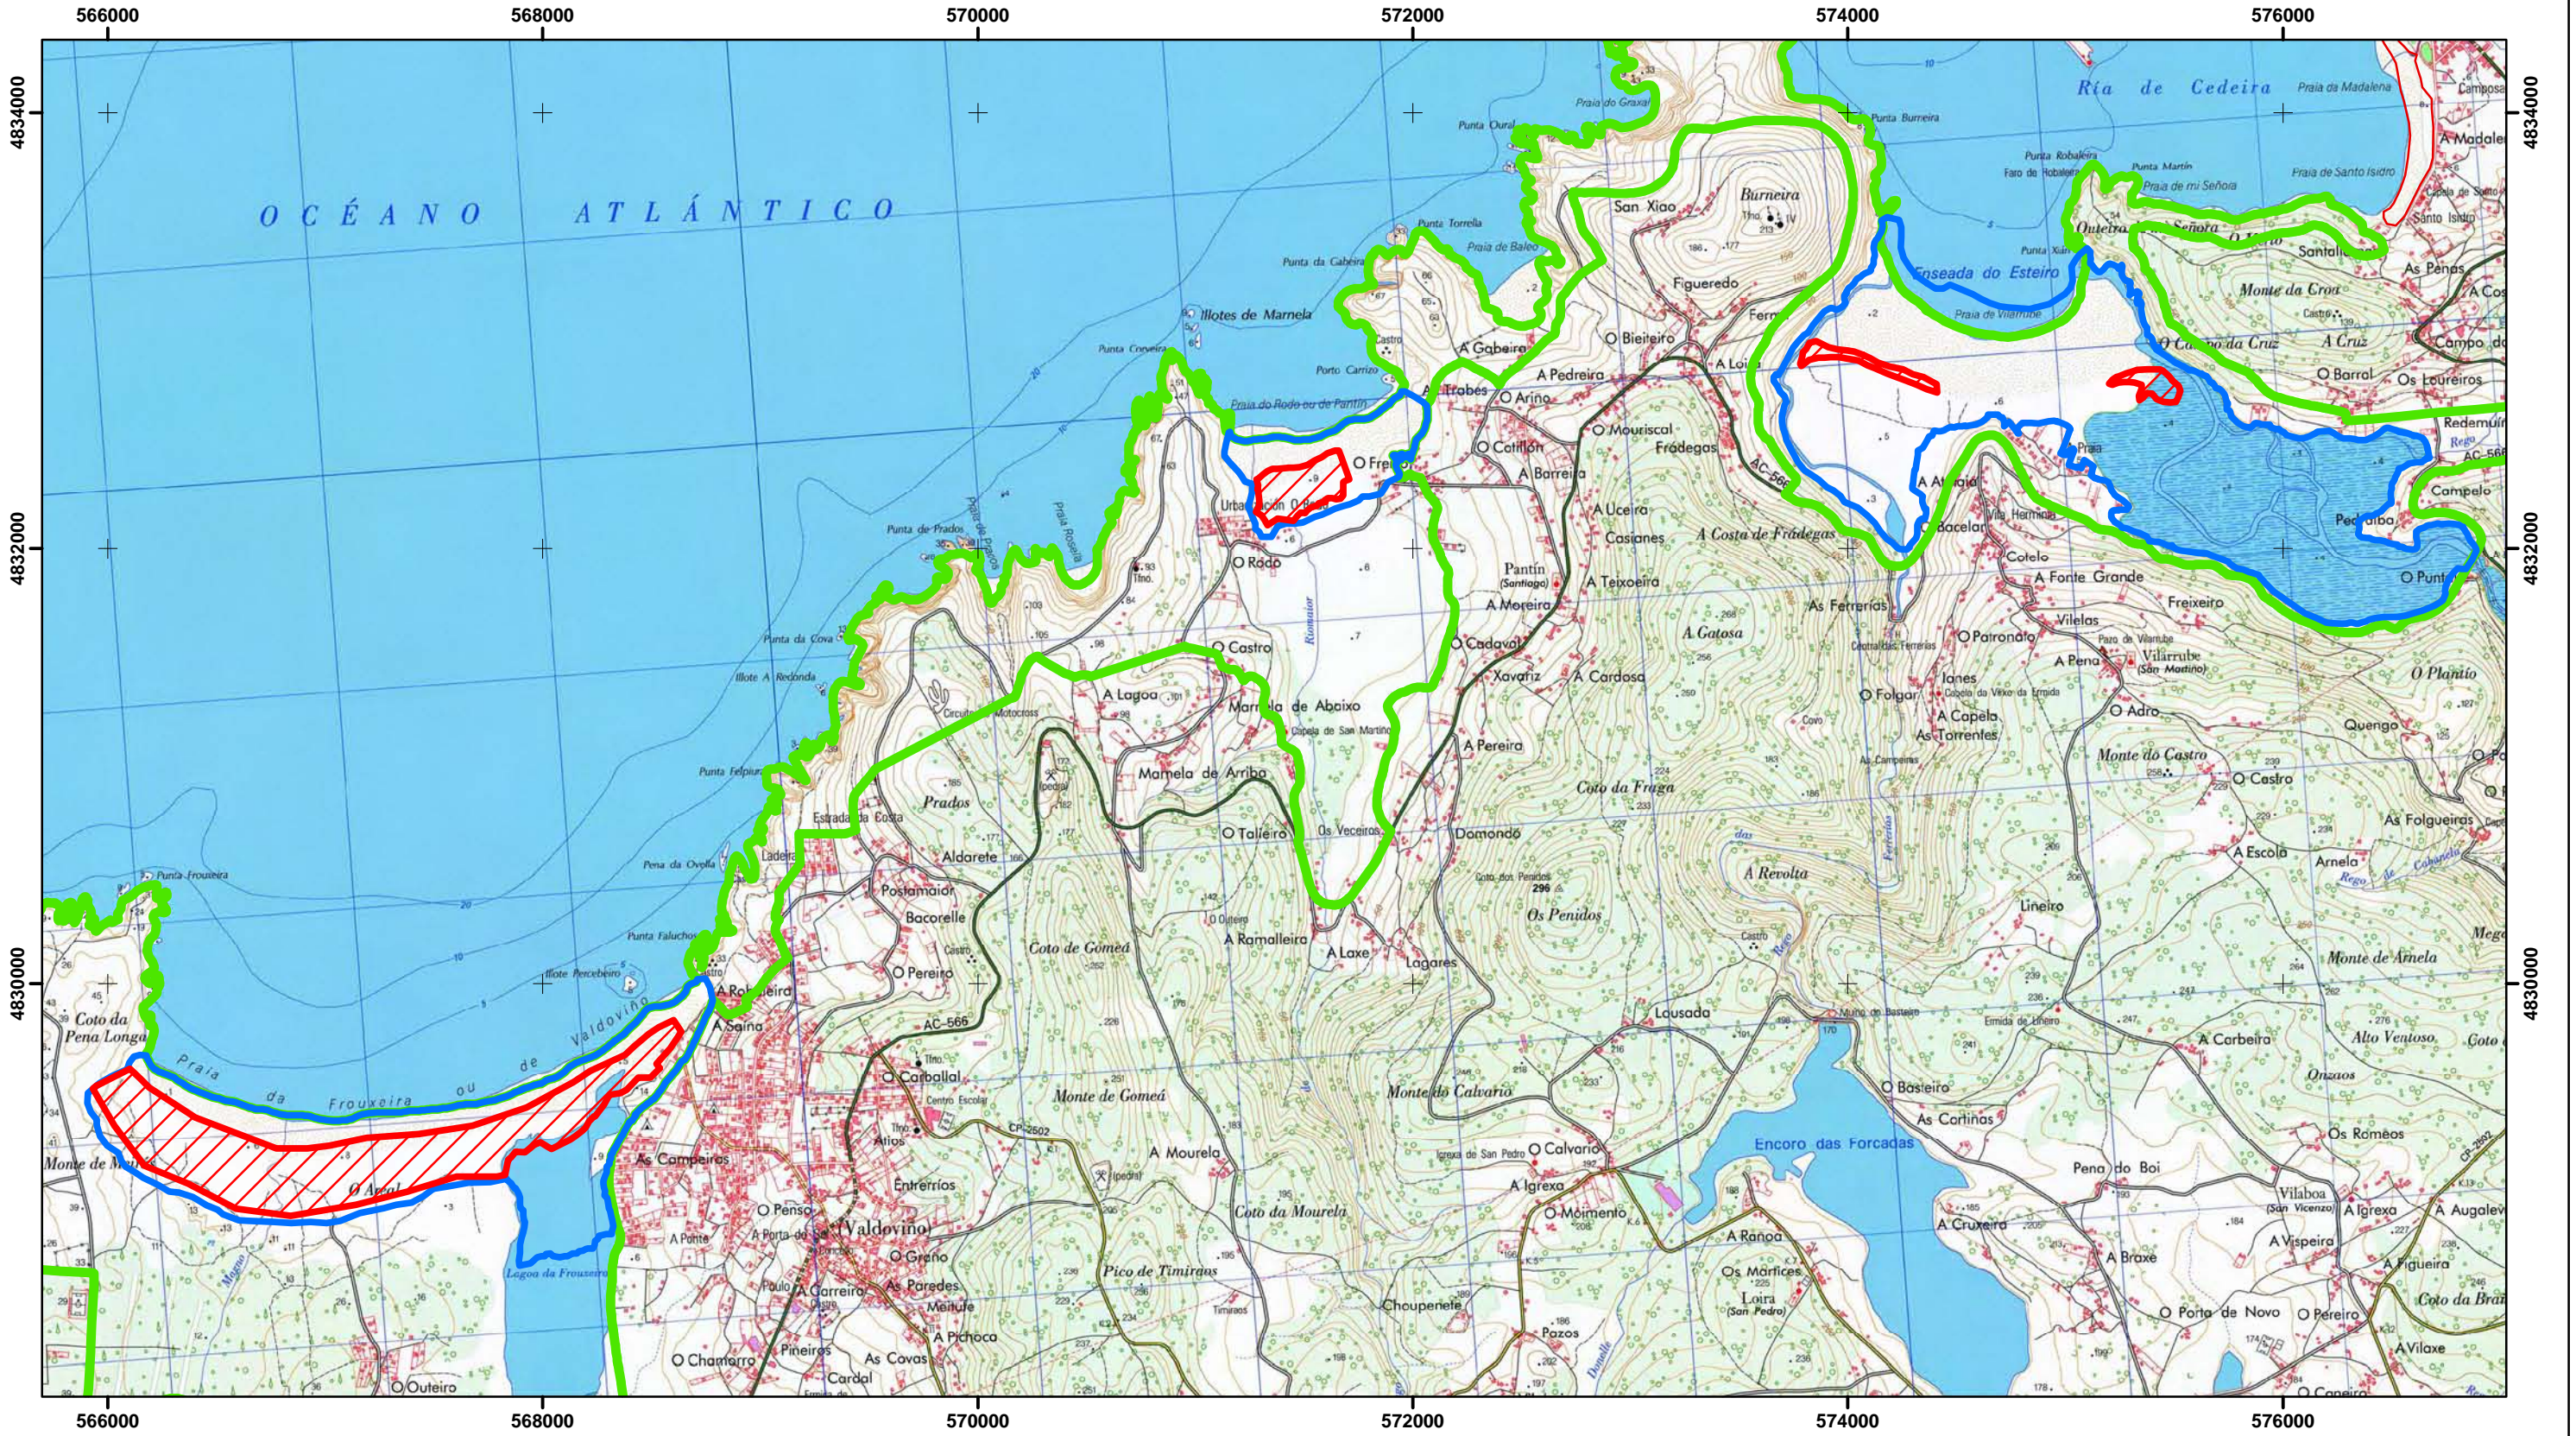

MAPA 3 DE 19 - Localización xeral das áreas de presenza (III)

- AREA PRIORITARIA DE CONSERVACIÓN
- AREA DE PRESENZA
- ÁREA DE DISTRIBUCIÓN POTENCIAL
- LIC

MAPA 4 DE 19 - Zonificación nas praias de Altar, A Rapadoira e Pampillosa (Lugo).

- AREA PRIORITARIA DE CONSERVACIÓN
- AREA DE PRESENZA
- ÁREA DE DISTRIBUCIÓN POTENCIAL
- LIC

MAPA 5 DE 19 - Zonificación na praia da Concha (A Coruña).

- AREA PRIORITARIA DE CONSERVACIÓN
- AREA DE PRESENZA
- LIC
- ÁREA DE DISTRIBUCIÓN POTENCIAL

MAPA 16 DE 19 - Zonificación no istmo da Lanzada e península do Grove (Pontevedra).

- AREA PRIORITARIA DE CONSERVACIÓN
- AREA DE PRESENZA
- ÁREA DE DISTRIBUCIÓN POTENCIAL
- LIC

MAPA 17 DE 19 - Zonificación na península do Morrazo (Pontevedra).

MAPA 18 DE 19 - Zonificación no arquipélago de Cíes e en Praia América (Pontevedra).

- AREA PRIORITARIA DE CONSERVACIÓN
- AREA DE PRESENZA
- ÁREA DE DISTRIBUCIÓN POTENCIAL
- LIC

MAPA 19 DE 19 - Zonificación no Baixo Miño (Pontevedra).