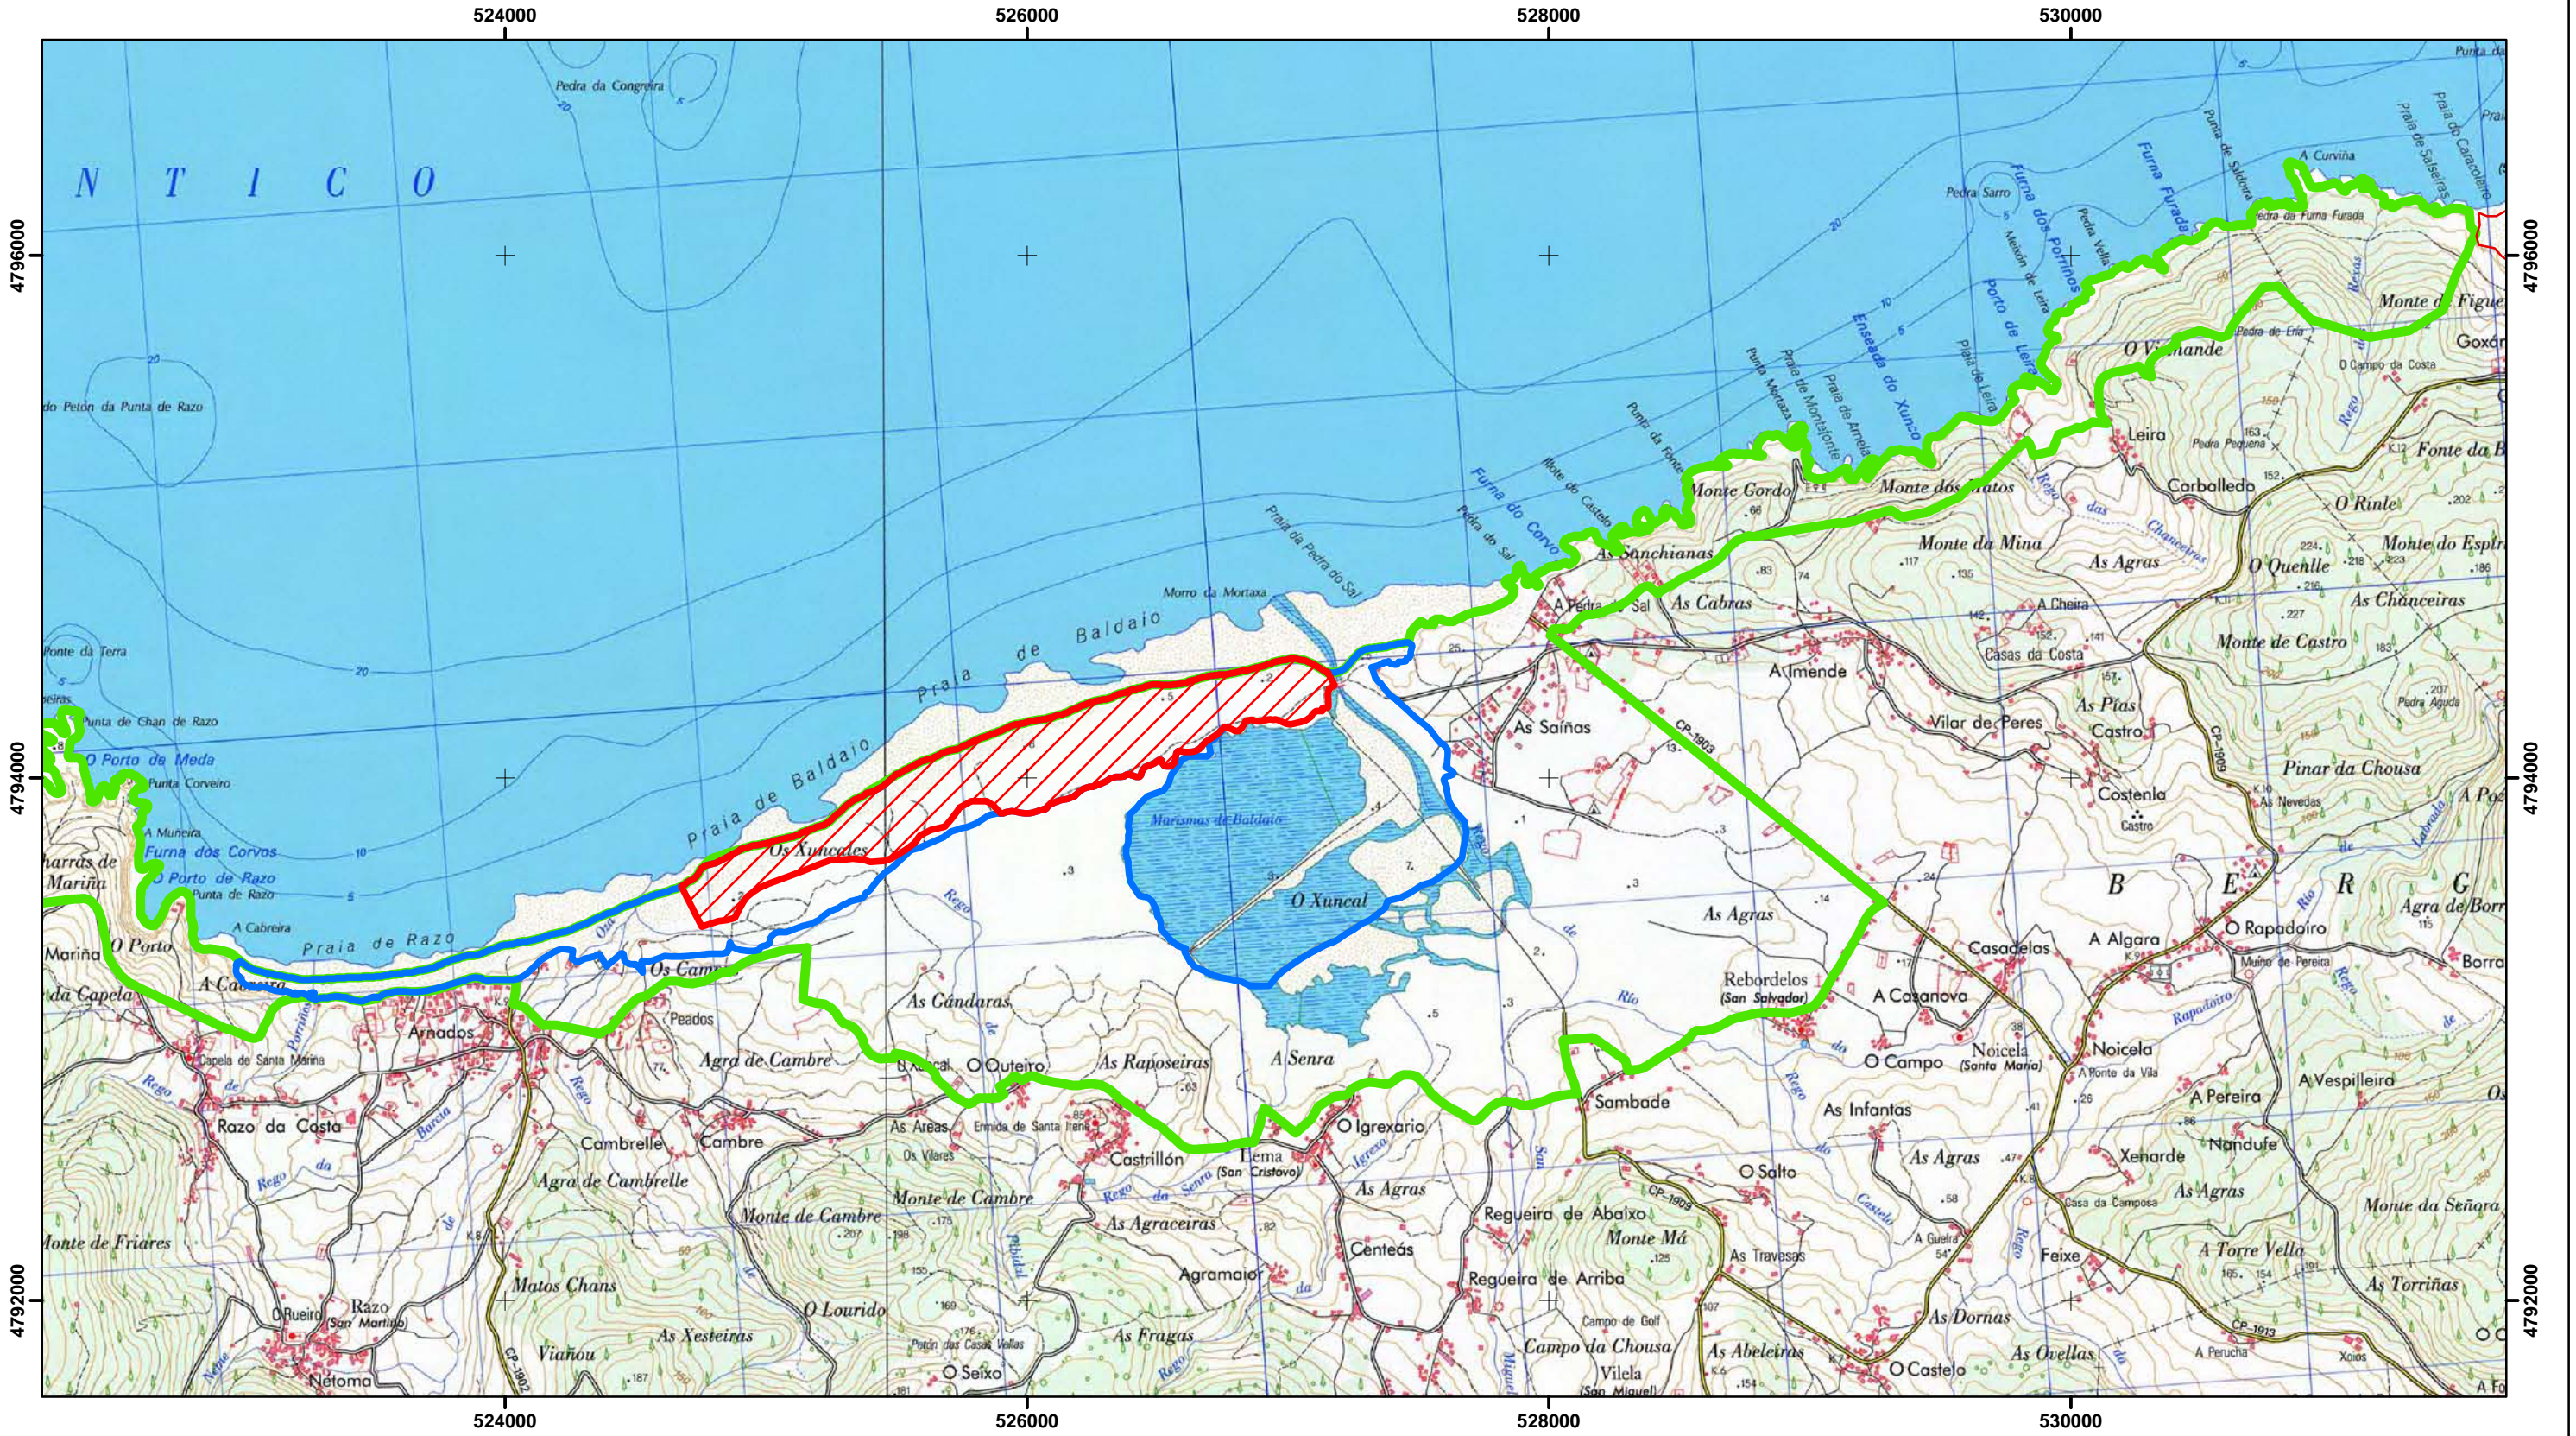

- AREA PRIORITARIA DE CONSERVACIÓN
- AREA DE PRESENZA
- ÁREA DE DISTRIBUCIÓN POTENCIAL
- LIC

MAPA 5 DE 19 - Zonificación na praia da Concha (A Coruña).

- AREA PRIORITARIA DE CONSERVACIÓN
- AREA DE PRESENZA
- LIC
- ÁREA DE DISTRIBUCIÓN POTENCIAL

MAPA 6 DE 19 - Zonificación en Vilarrube, Pantín e A Frouxeira (A Coruña).

| | | | |
|---|----------------------------------|---|--------------------------------|
|  | AREA PRIORITARIA DE CONSERVACIÓN |  | ÁREA DE DISTRIBUCIÓN POTENCIAL |
|  | AREA DE PRESENZA |  | LIC |

0 0,375 0,75 1,5 Km

MAPA 7 DE 19 - Zonificación en San Xurxo e Doniños (A Coruña).

- AREA PRIORITARIA DE CONSERVACIÓN
- AREA DE PRESENZA
- ÁREA DE DISTRIBUCIÓN POTENCIAL
- LIC

MAPA 8 DE 19 - Zonificación en Baldaio (A Coruña).

MAPA 16 DE 19 - Zonificación no istmo da Lanzada e península do Grove (Pontevedra).

- AREA PRIORITARIA DE CONSERVACIÓN
- AREA DE PRESENZA
- ÁREA DE DISTRIBUCIÓN POTENCIAL
- LIC

MAPA 17 DE 19 - Zonificación na península do Morrazo (Pontevedra).