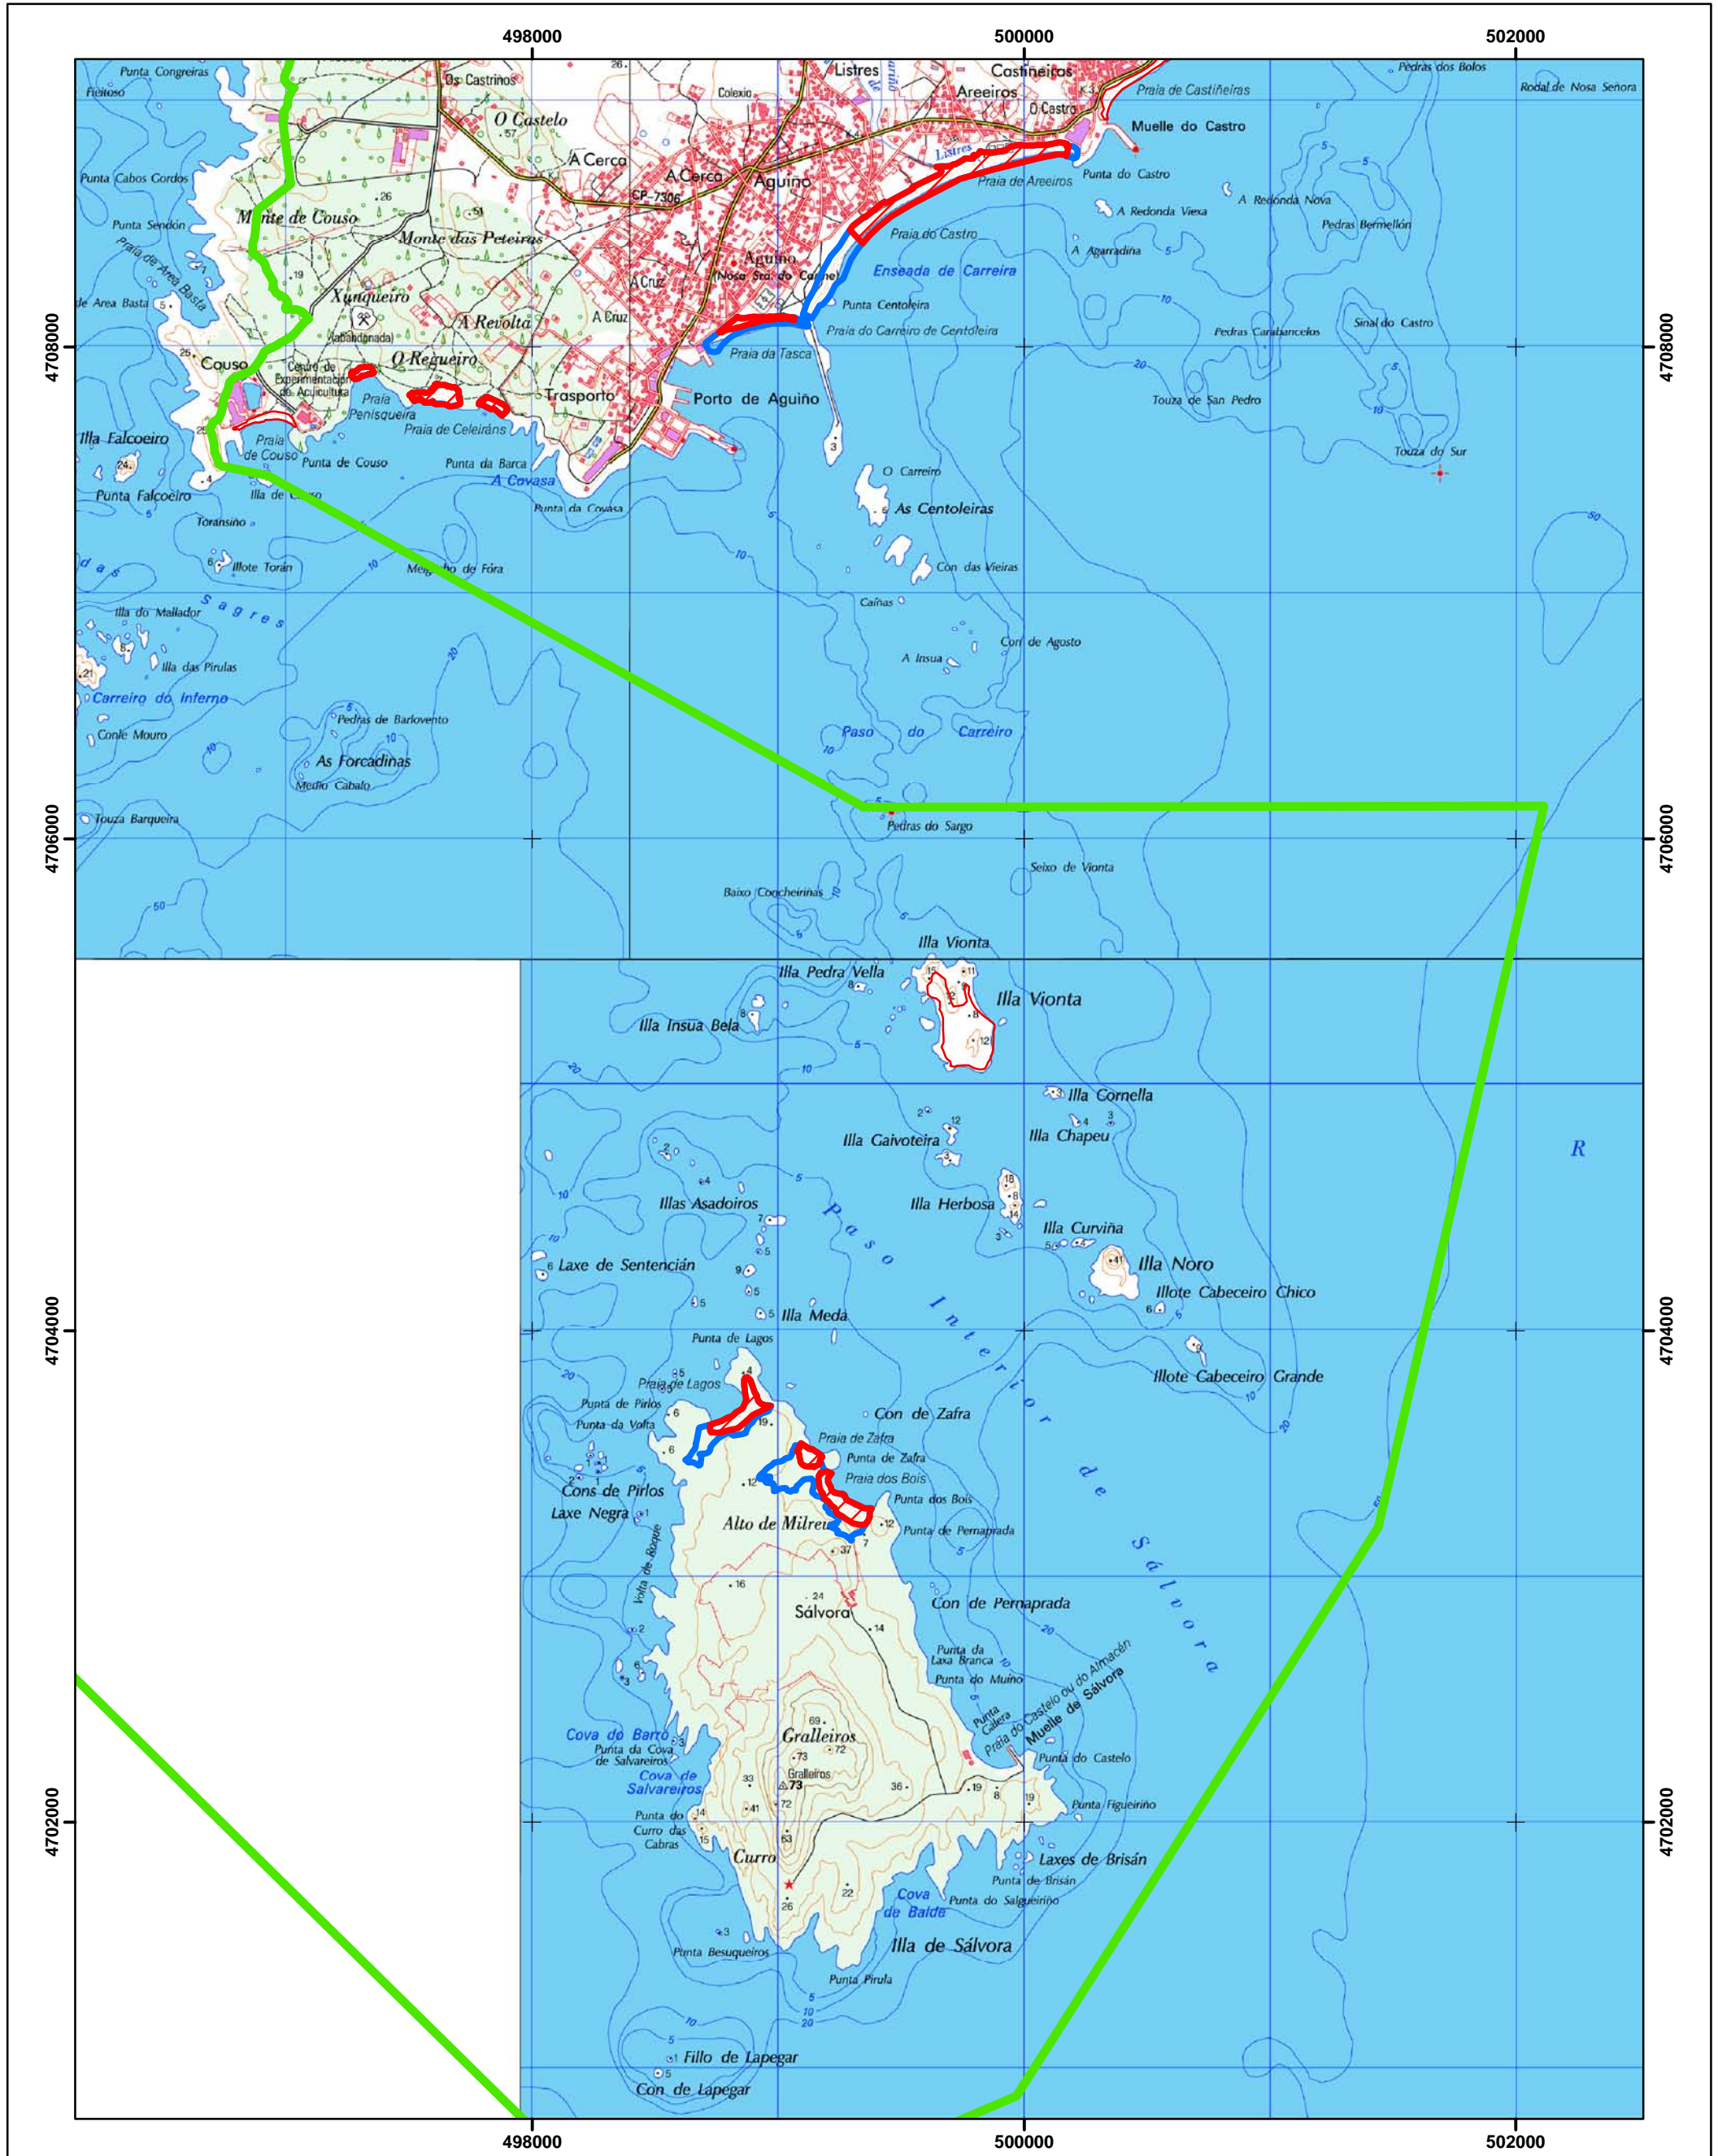

MAPA 13 DE 19 - Zonificación na península do Barbanza - I (A Coruña).

AREA PRIORITARIA DE CONSERVACIÓN	ÁREA DE DISTRIBUCIÓN POTENCIAL
AREA DE PRESENZA	LIC

0 0,25 0,5 1 Km