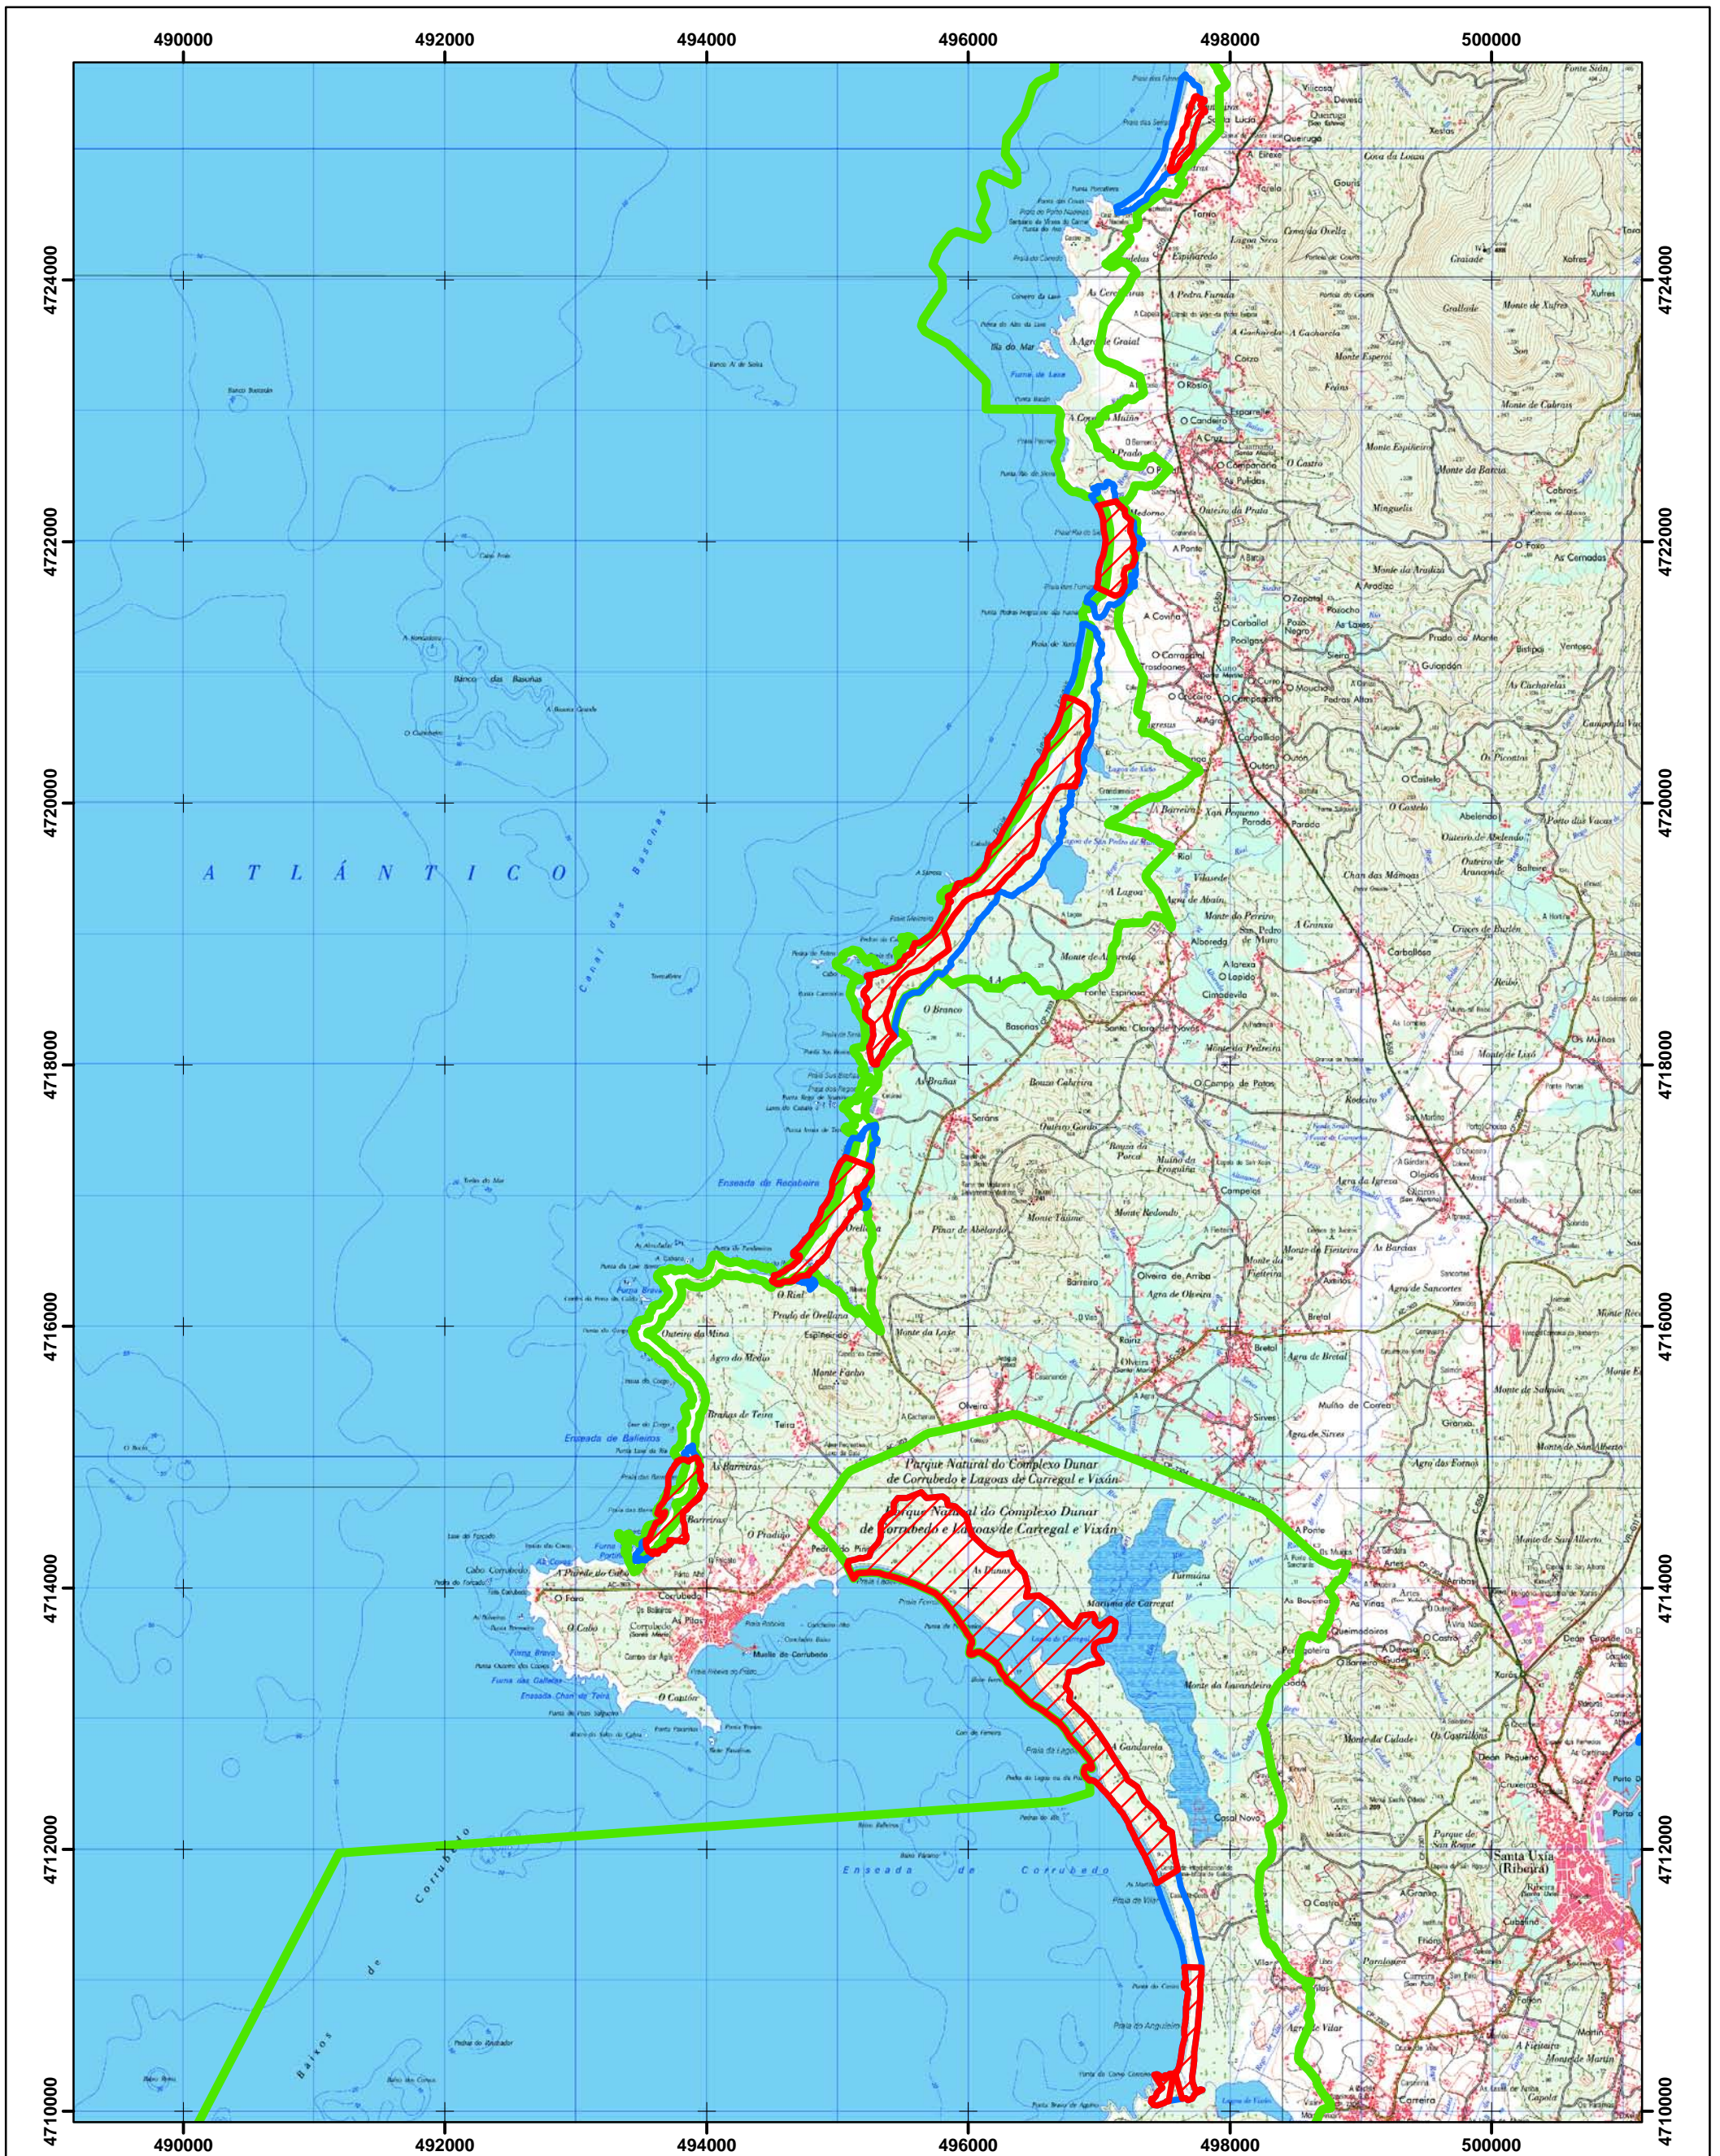

■ Área de presenza
■ Área de distribución potencial

MAPA 1 DE 19 - Localización xeral das áreas de presenza (I)

MAPA 2 DE 19 - Localización xeral das áreas de presenza (II)

- Área de presenza
- Área de distribución potencial

MAPA 6 DE 19 - Zonificación en Vilarrube, Pantín e A Frouxeira (A Coruña).

| | | | |
|---|----------------------------------|---|--------------------------------|
|  | AREA PRIORITARIA DE CONSERVACIÓN |  | ÁREA DE DISTRIBUCIÓN POTENCIAL |
|  | AREA DE PRESENZA |  | LIC |

0 0,375 0,75 1,5
Km

MAPA 11 DE 19 - Zonificación en Caldebarcos-Carnota (A Coruña).

- AREA PRIORITARIA DE CONSERVACIÓN
- ÁREA DE DISTRIBUCIÓN POTENCIAL
- AREA DE PRESENZA
- LIC

MAPA 12 DE 19 - Zonificación en Lariño, Louro, Testal e Agueira (A Coruña).

0 0,25 0,5 1 Km

MAPA 14 DE 19 - Zonificación na península do Barbanza-II e illa de Sálvora (A Coruña).

AREA PRIORITARIA DE CONSERVACIÓN
 ÁREA DE DISTRIBUCIÓN POTENCIAL
 AREA DE PRESENZA
 LIC

0 0,5 1 2 Km