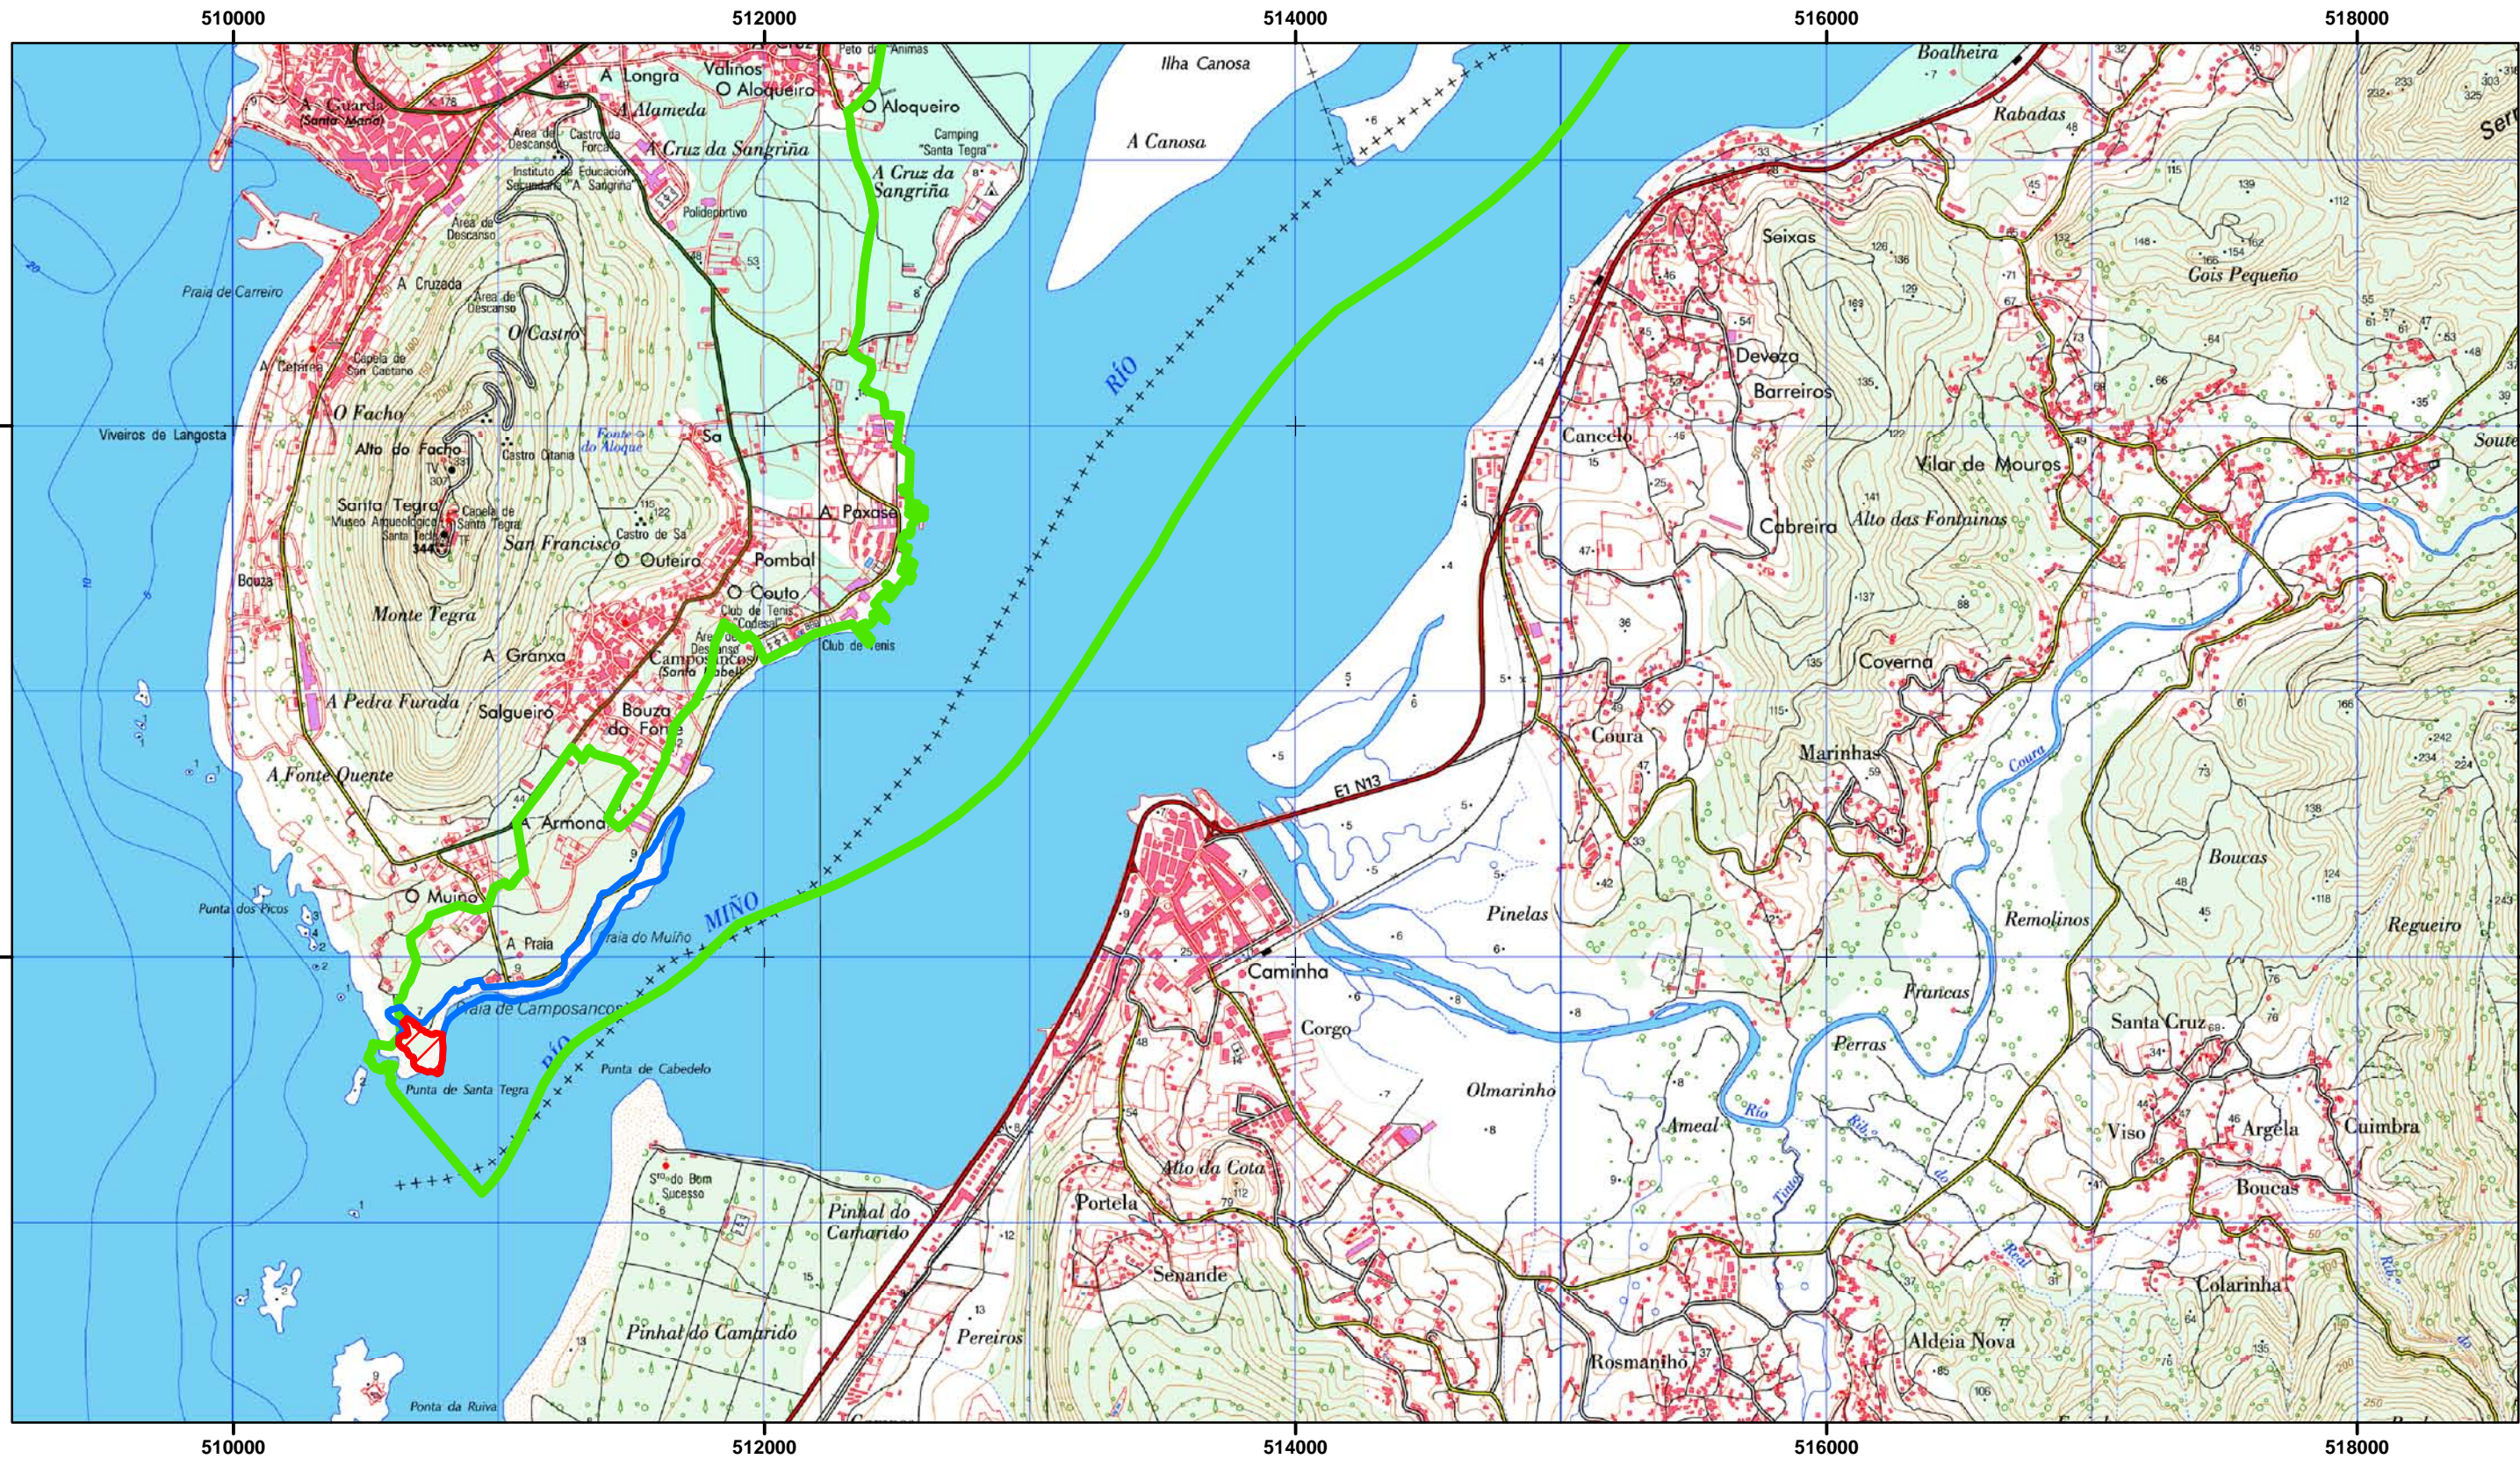

0 0,25 0,5 1 Km

MAPA 14 DE 19 - Zonificación na península do Barbanza-II e illa de Sálvora (A Coruña).

AREA PRIORITARIA DE CONSERVACIÓN
 ÁREA DE DISTRIBUCIÓN POTENCIAL
 AREA DE PRESENZA
 LIC

0 0,5 1 2 Km

MAPA 15 DE 19 - Zonificación na península do Barbanza - III (A Coruña), Illa de Arousa e Guidoiro Aroso (Pontevedra).

- AREA PRIORITARIA DE CONSERVACIÓN
- AREA DE PRESENZA
- ÁREA DE DISTRIBUCIÓN POTENCIAL
- LIC

MAPA 16 DE 19 - Zonificación no istmo da Lanzada e península do Grove (Pontevedra).

- AREA PRIORITARIA DE CONSERVACIÓN
- AREA DE PRESENZA
- ÁREA DE DISTRIBUCIÓN POTENCIAL
- LIC

MAPA 17 DE 19 - Zonificación na península do Morrazo (Pontevedra).

MAPA 18 DE 19 - Zonificación no arquipélago de Cíes e en Praia América (Pontevedra).

- AREA PRIORITARIA DE CONSERVACIÓN
- AREA DE PRESENZA
- ÁREA DE DISTRIBUCIÓN POTENCIAL
- LIC

MAPA 19 DE 19 - Zonificación no Baixo Miño (Pontevedra).