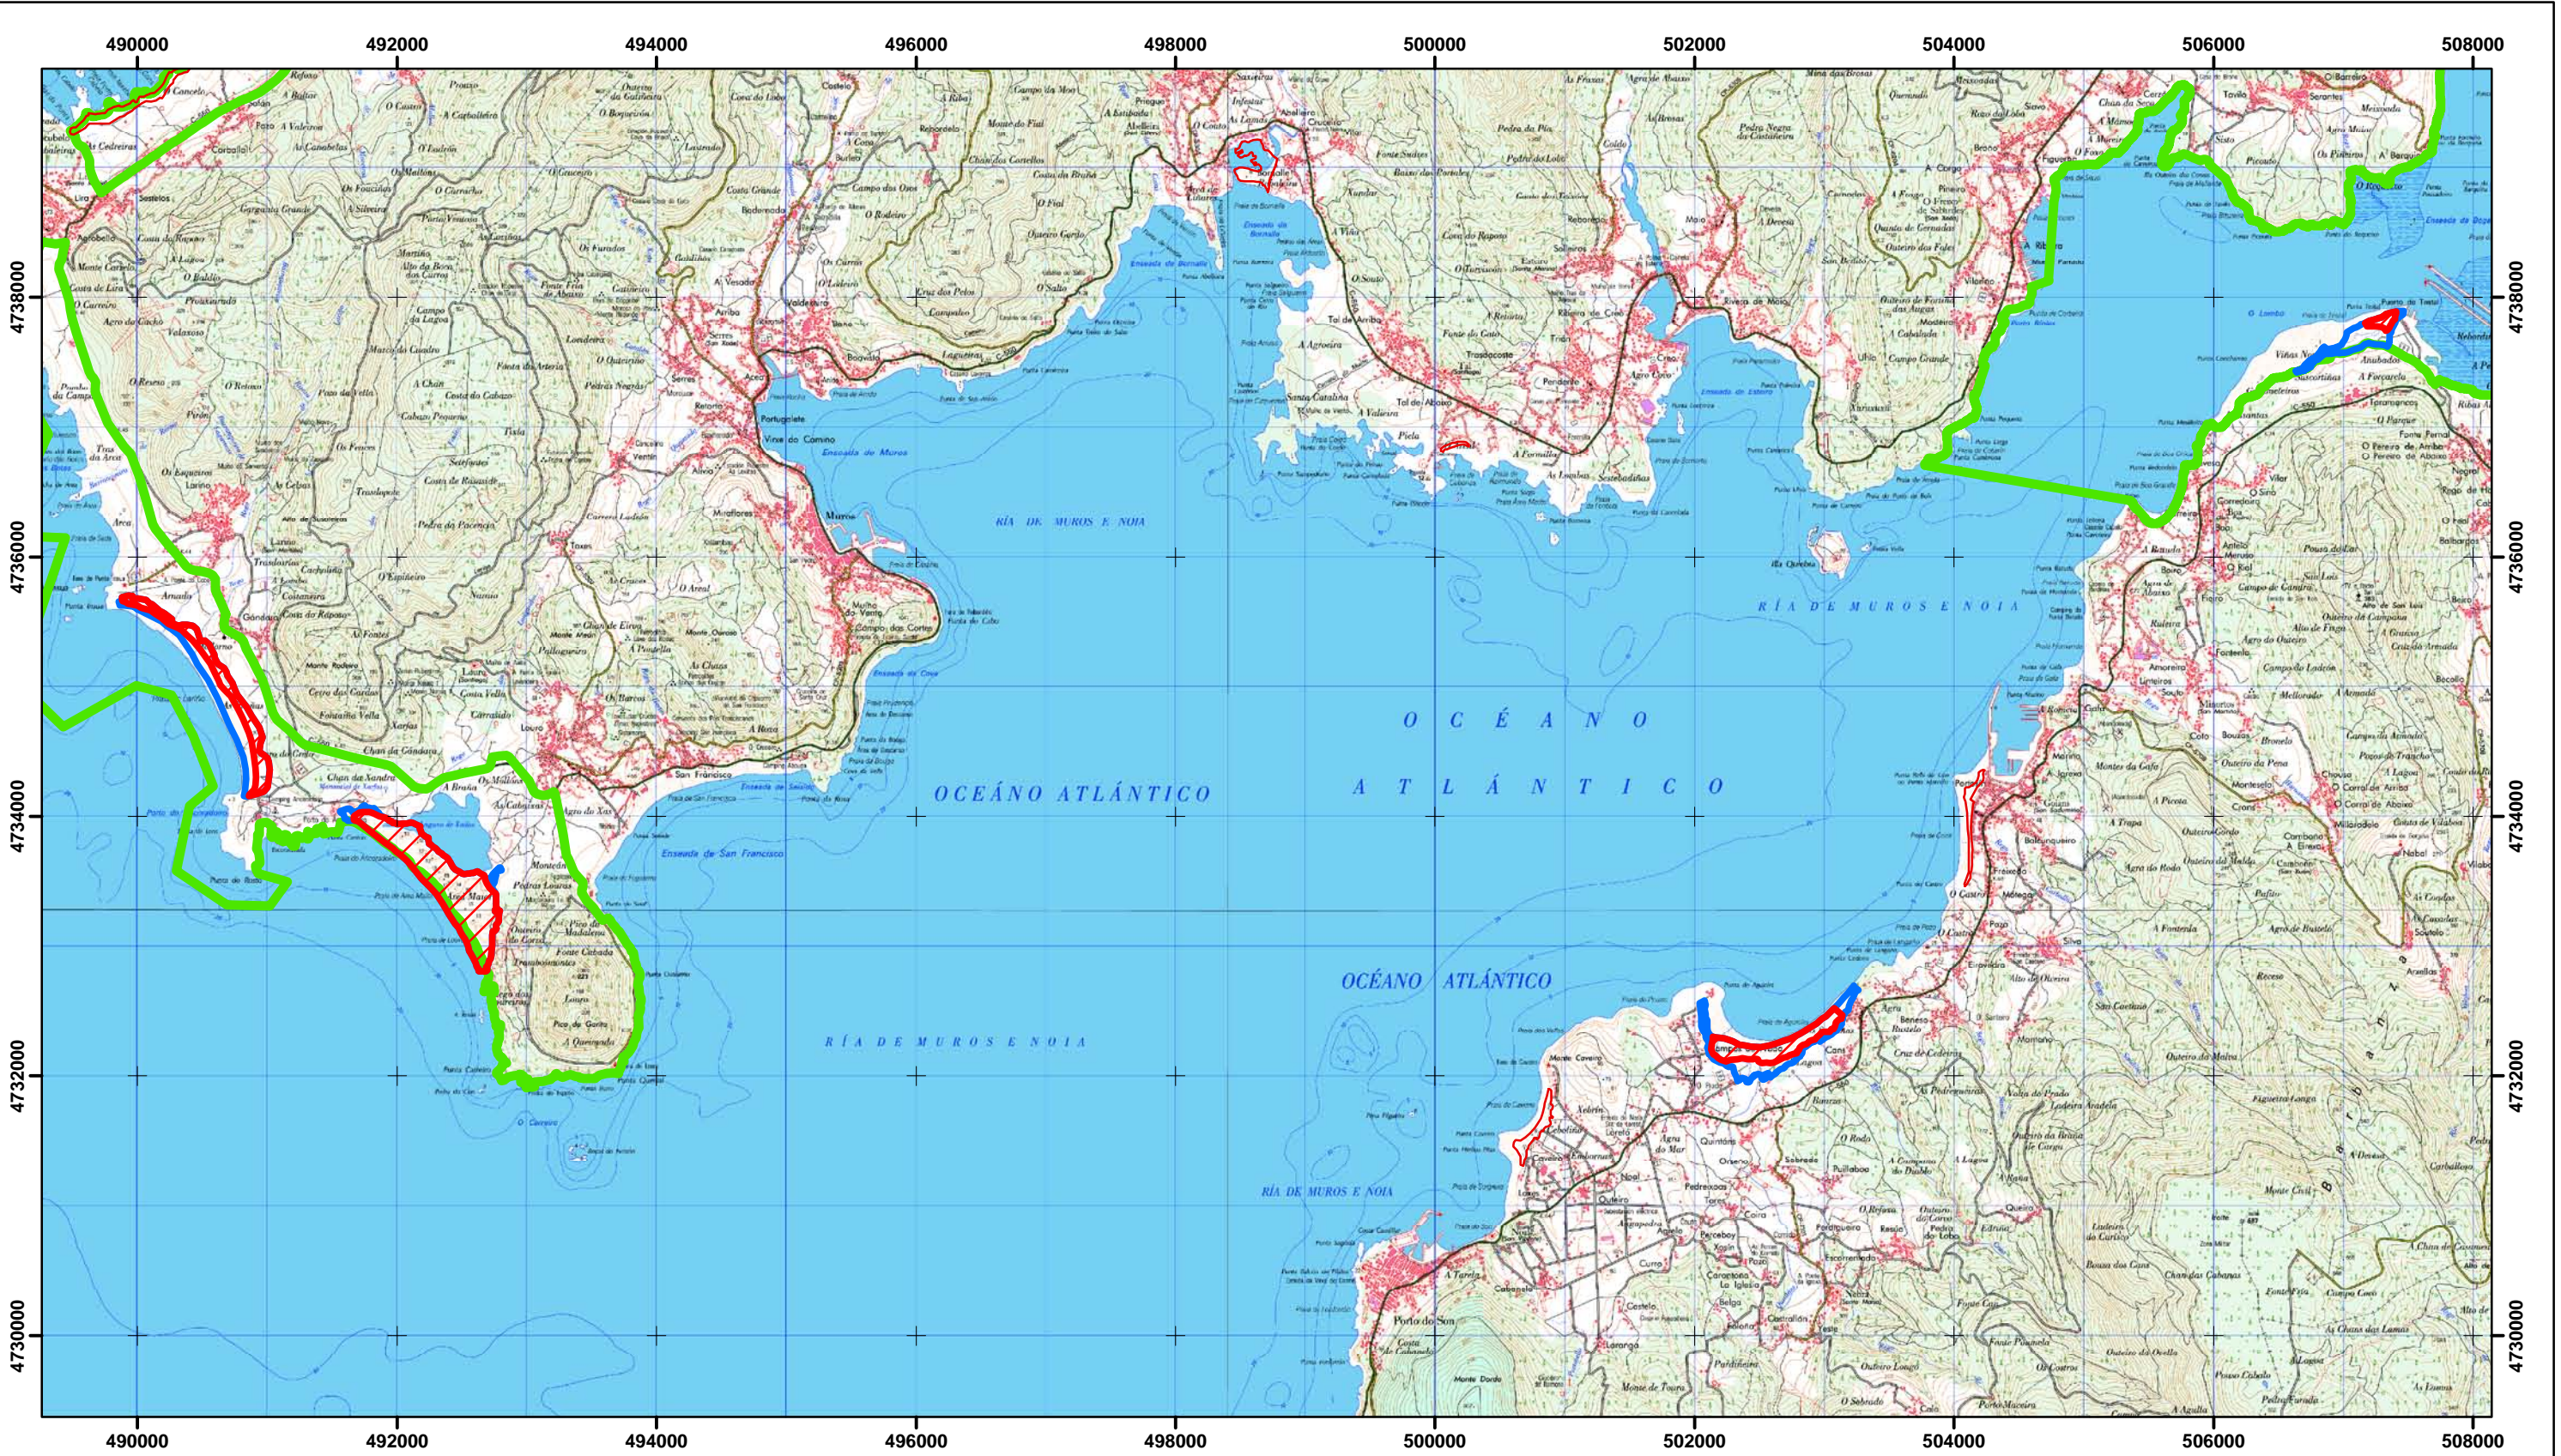

 AREA PRIORITARIA DE CONSERVACIÓN
  ÁREA DE DISTRIBUCIÓN POTENCIAL
 AREA DE PRESENZA
  LIC

MAPA 9 DE 19 - Zonificación en Ponteceso e Traba (A Coruña).

| | |
|--|--|
|  AREA PRIORITARIA DE CONSERVACIÓN |  ÁREA DE DISTRIBUCIÓN POTENCIAL |
|  AREA DE PRESENZA |  LIC |

0 0,375 0,75 1,5 Km

MAPA 10 DE 19 - Zonificación en Nemiña e O Rostro (A Coruña).

| | | | |
|---|----------------------------------|---|--------------------------------|
|  | AREA PRIORITARIA DE CONSERVACIÓN |  | ÁREA DE DISTRIBUCIÓN POTENCIAL |
|  | AREA DE PRESEZA |  | LIC |

0 0,375 0,75 1,5
Km

MAPA 11 DE 19 - Zonificación en Caldebarcos-Carnota (A Coruña).

- AREA PRIORITARIA DE CONSERVACIÓN
- ÁREA DE DISTRIBUCIÓN POTENCIAL
- AREA DE PRESENZA
- LIC

MAPA 12 DE 19 - Zonificación en Lariño, Louro, Testal e Agueira (A Coruña).

0 0,25 0,5 1 Km

MAPA 14 DE 19 - Zonificación na península do Barbanza-II e illa de Sálvora (A Coruña).

AREA PRIORITARIA DE CONSERVACIÓN
 ÁREA DE DISTRIBUCIÓN POTENCIAL
 AREA DE PRESENZA
 LIC

0 0,5 1 2 Km