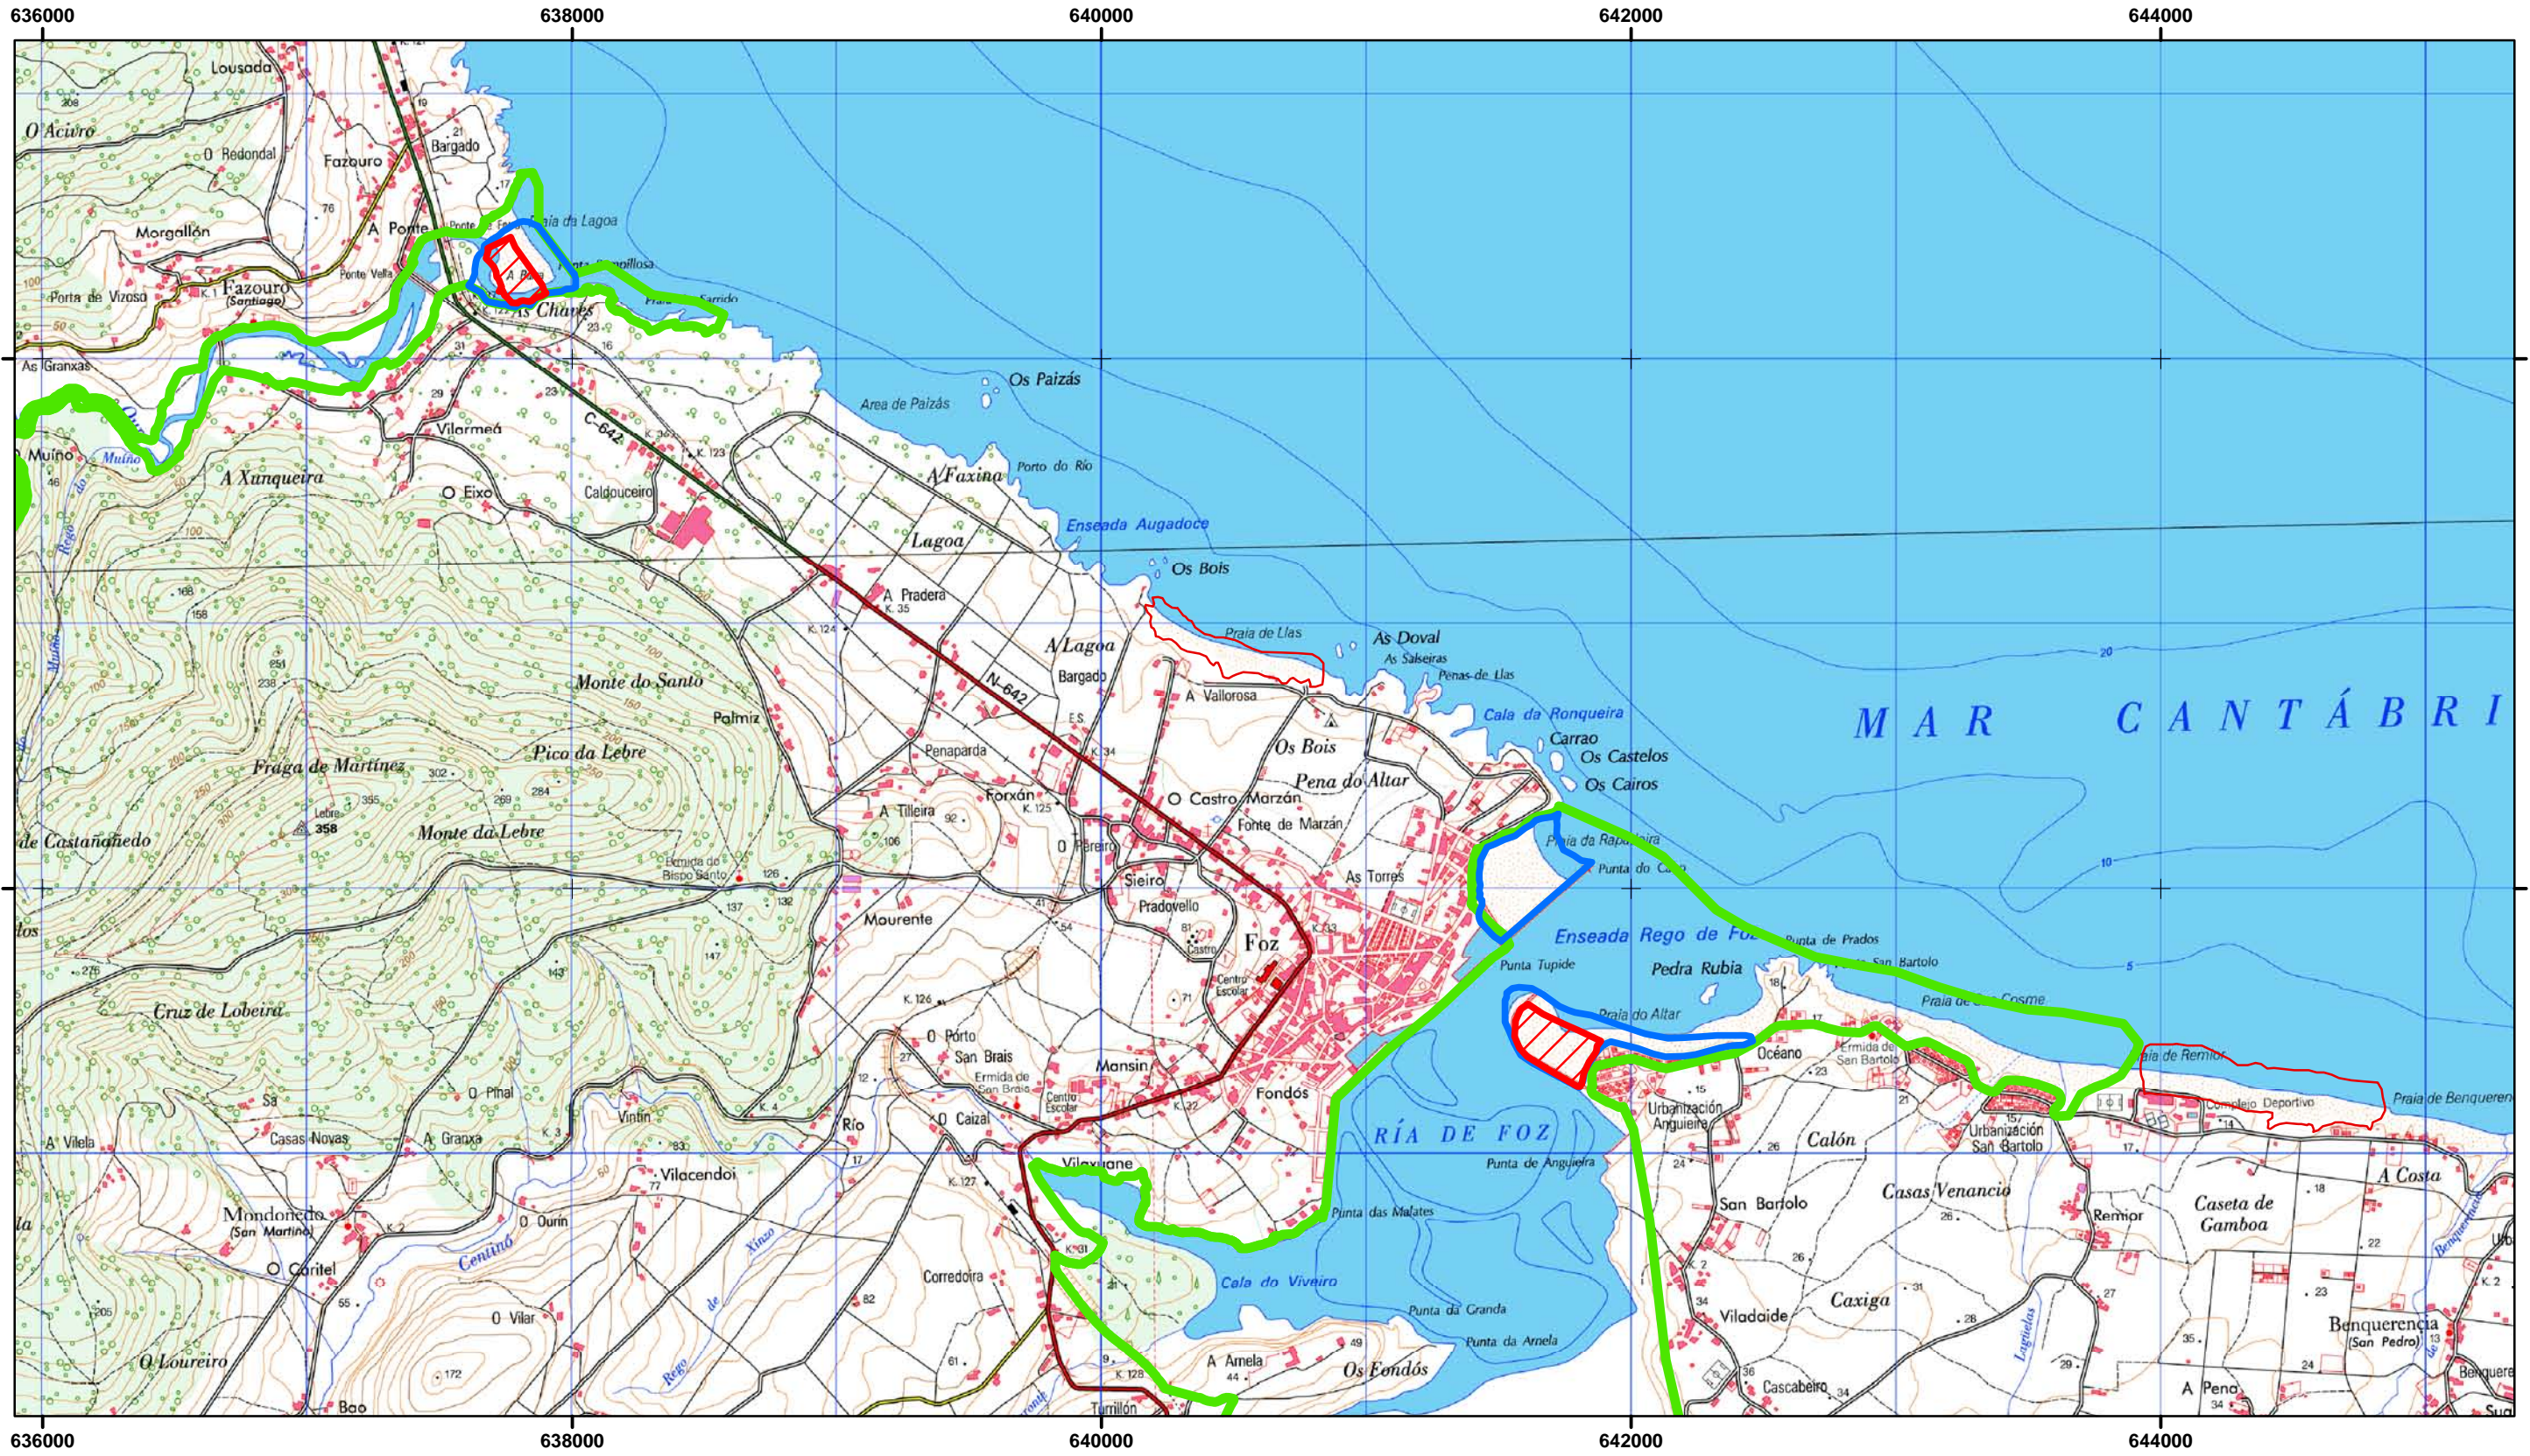

■ Área de presenza
■ Área de distribución potencial

MAPA 1 DE 19 - Localización xeral das áreas de presenza (I)

MAPA 2 DE 19 - Localización xeral das áreas de presenza (II)

- Área de presenza
- Área de distribución potencial

MAPA 3 DE 19 - Localización xeral das áreas de presenza (III)

- AREA PRIORITARIA DE CONSERVACIÓN
- AREA DE PRESENZA
- ÁREA DE DISTRIBUCIÓN POTENCIAL
- LIC

MAPA 4 DE 19 - Zonificación nas praias de Altar, A Rapadoira e Pampillosa (Lugo).

- AREA PRIORITARIA DE CONSERVACIÓN
- AREA DE PRESENZA
- ÁREA DE DISTRIBUCIÓN POTENCIAL
- LIC

MAPA 5 DE 19 - Zonificación na praia da Concha (A Coruña).

- AREA PRIORITARIA DE CONSERVACIÓN
- AREA DE PRESENZA
- LIC
- ÁREA DE DISTRIBUCIÓN POTENCIAL

MAPA 16 DE 19 - Zonificación no istmo da Lanzada e península do Grove (Pontevedra).

- AREA PRIORITARIA DE CONSERVACIÓN
- AREA DE PRESENZA
- ÁREA DE DISTRIBUCIÓN POTENCIAL
- LIC

MAPA 17 DE 19 - Zonificación na península do Morrazo (Pontevedra).