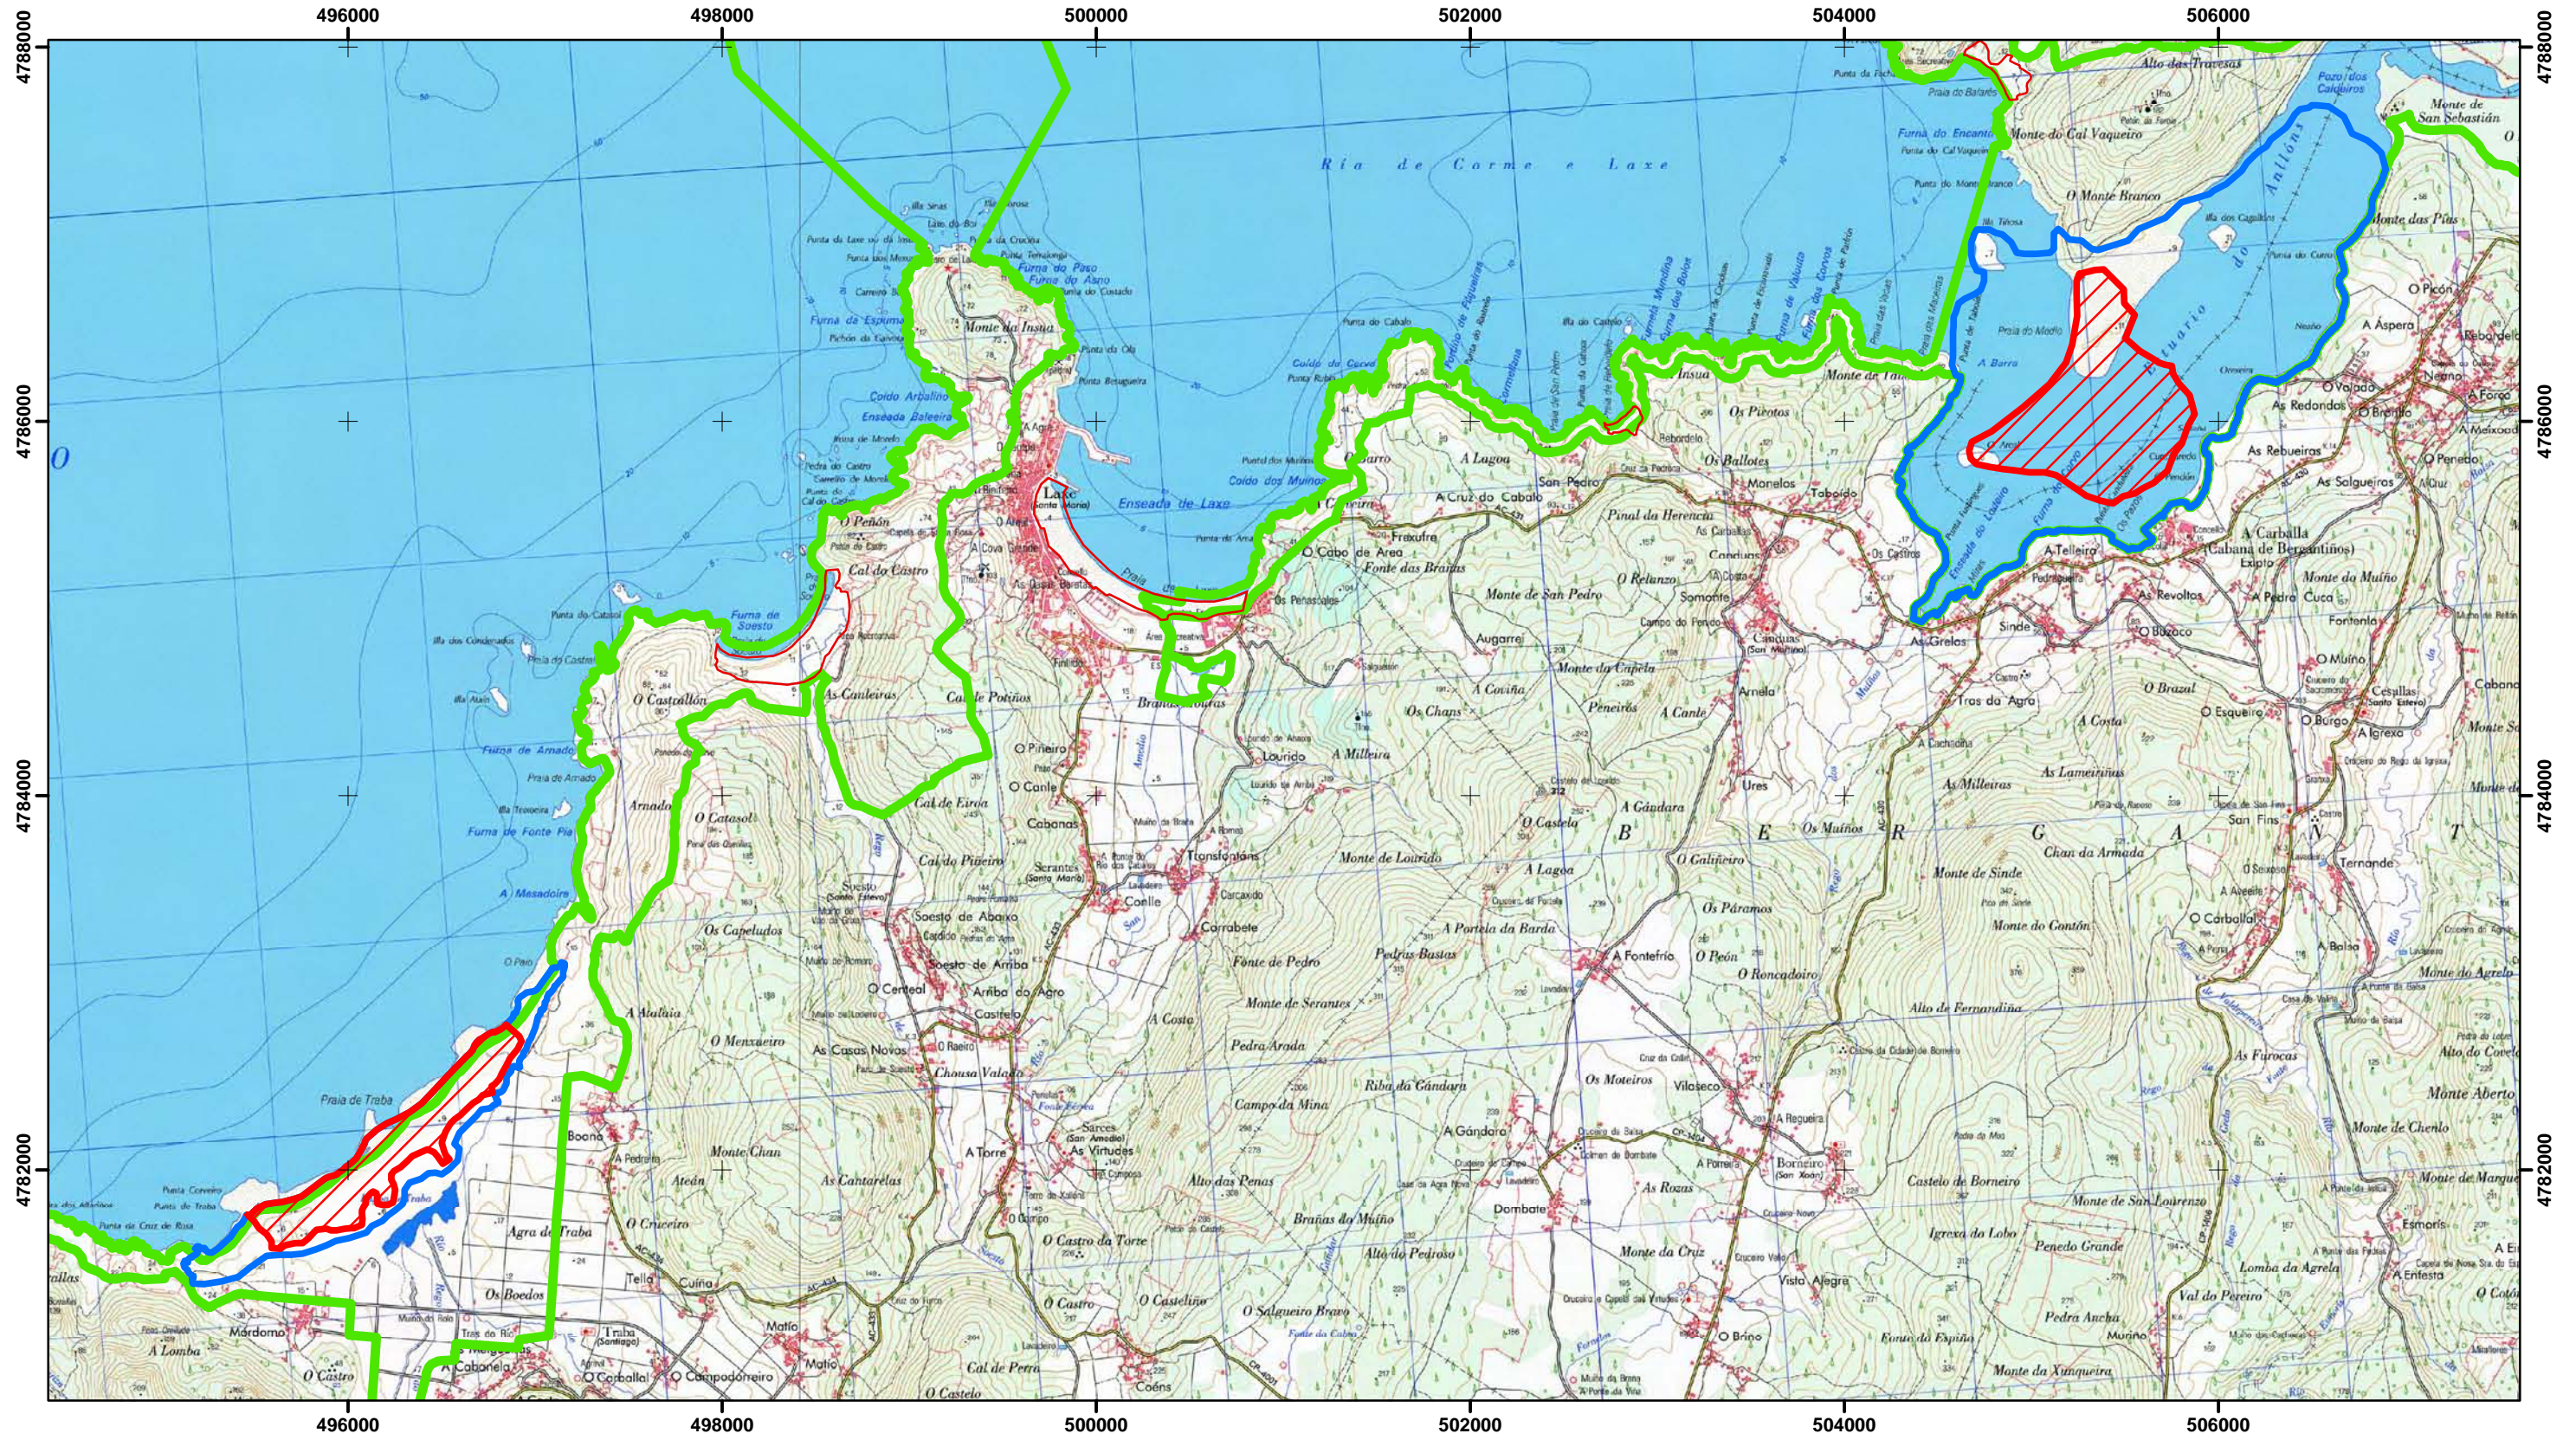

- AREA PRIORITARIA DE CONSERVACIÓN
- AREA DE PRESENZA
- ÁREA DE DISTRIBUCIÓN POTENCIAL
- LIC

MAPA 5 DE 19 - Zonificación na praia da Concha (A Coruña).

- AREA PRIORITARIA DE CONSERVACIÓN
- AREA DE PRESENZA
- LIC
- ÁREA DE DISTRIBUCIÓN POTENCIAL

MAPA 6 DE 19 - Zonificación en Vilarrube, Pantín e A Frouxeira (A Coruña).

| | | | |
|---|----------------------------------|---|--------------------------------|
|  | AREA PRIORITARIA DE CONSERVACIÓN |  | ÁREA DE DISTRIBUCIÓN POTENCIAL |
|  | AREA DE PRESENZA |  | LIC |

0 0,375 0,75 1,5 Km

MAPA 7 DE 19 - Zonificación en San Xurxo e Doniños (A Coruña).

- AREA PRIORITARIA DE CONSERVACIÓN
- AREA DE PRESENZA
- ÁREA DE DISTRIBUCIÓN POTENCIAL
- LIC

MAPA 8 DE 19 - Zonificación en Baldaio (A Coruña).

 AREA PRIORITARIA DE CONSERVACIÓN
  ÁREA DE DISTRIBUCIÓN POTENCIAL
 AREA DE PRESENZA
  LIC

MAPA 9 DE 19 - Zonificación en Ponteceso e Traba (A Coruña).

| | |
|--|--|
|  AREA PRIORITARIA DE CONSERVACIÓN |  ÁREA DE DISTRIBUCIÓN POTENCIAL |
|  AREA DE PRESENZA |  LIC |