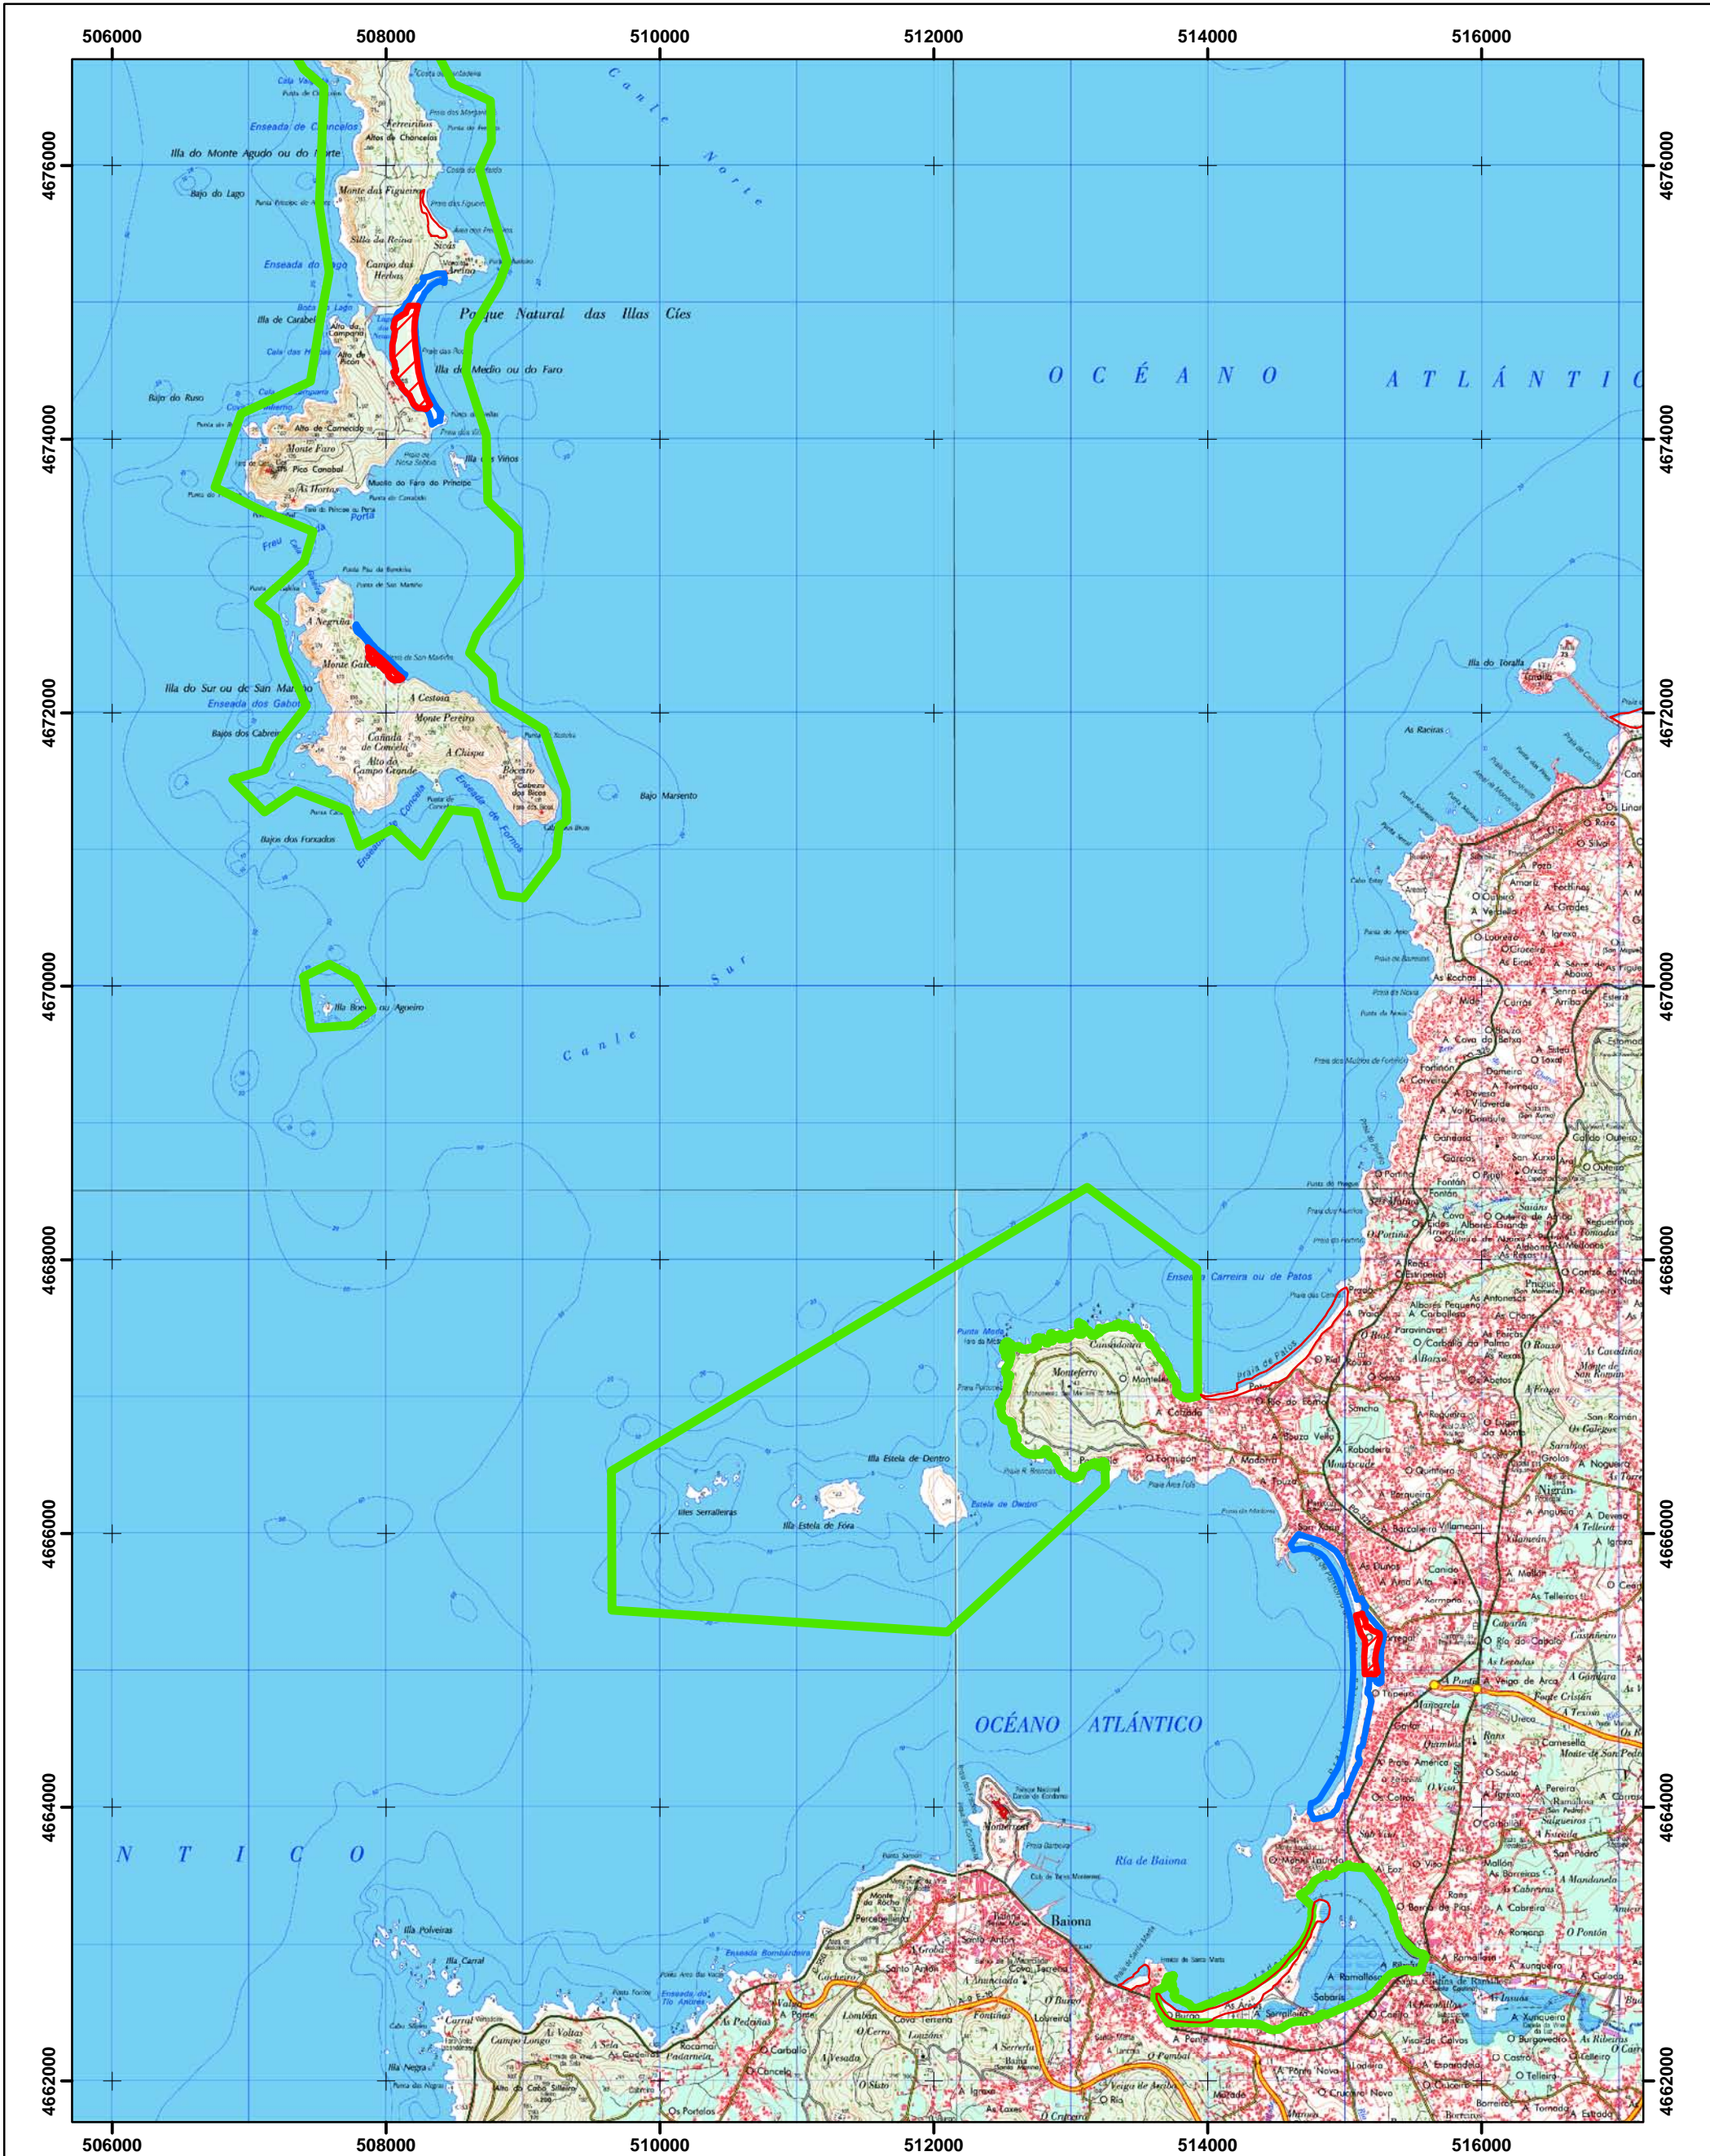

■ Área de presenza
■ Área de distribución potencial

MAPA 1 DE 19 - Localización xeral das áreas de presenza (I)

MAPA 2 DE 19 - Localización xeral das áreas de presenza (II)

- Área de presenza
- Área de distribución potencial

MAPA 6 DE 19 - Zonificación en Vilarrube, Pantín e A Frouxeira (A Coruña).

| | | | |
|---|----------------------------------|---|--------------------------------|
|  | AREA PRIORITARIA DE CONSERVACIÓN |  | ÁREA DE DISTRIBUCIÓN POTENCIAL |
|  | AREA DE PRESENZA |  | LIC |

MAPA 16 DE 19 - Zonificación no istmo da Lanzada e península do Grove (Pontevedra).

- AREA PRIORITARIA DE CONSERVACIÓN
- AREA DE PRESENZA
- ÁREA DE DISTRIBUCIÓN POTENCIAL
- LIC

MAPA 17 DE 19 - Zonificación na península do Morrazo (Pontevedra).

MAPA 18 DE 19 - Zonificación no arquipélago de Cíes e en Praia América (Pontevedra).

- AREA PRIORITARIA DE CONSERVACIÓN
- AREA DE PRESENZA
- ÁREA DE DISTRIBUCIÓN POTENCIAL
- LIC

MAPA 19 DE 19 - Zonificación no Baixo Miño (Pontevedra).