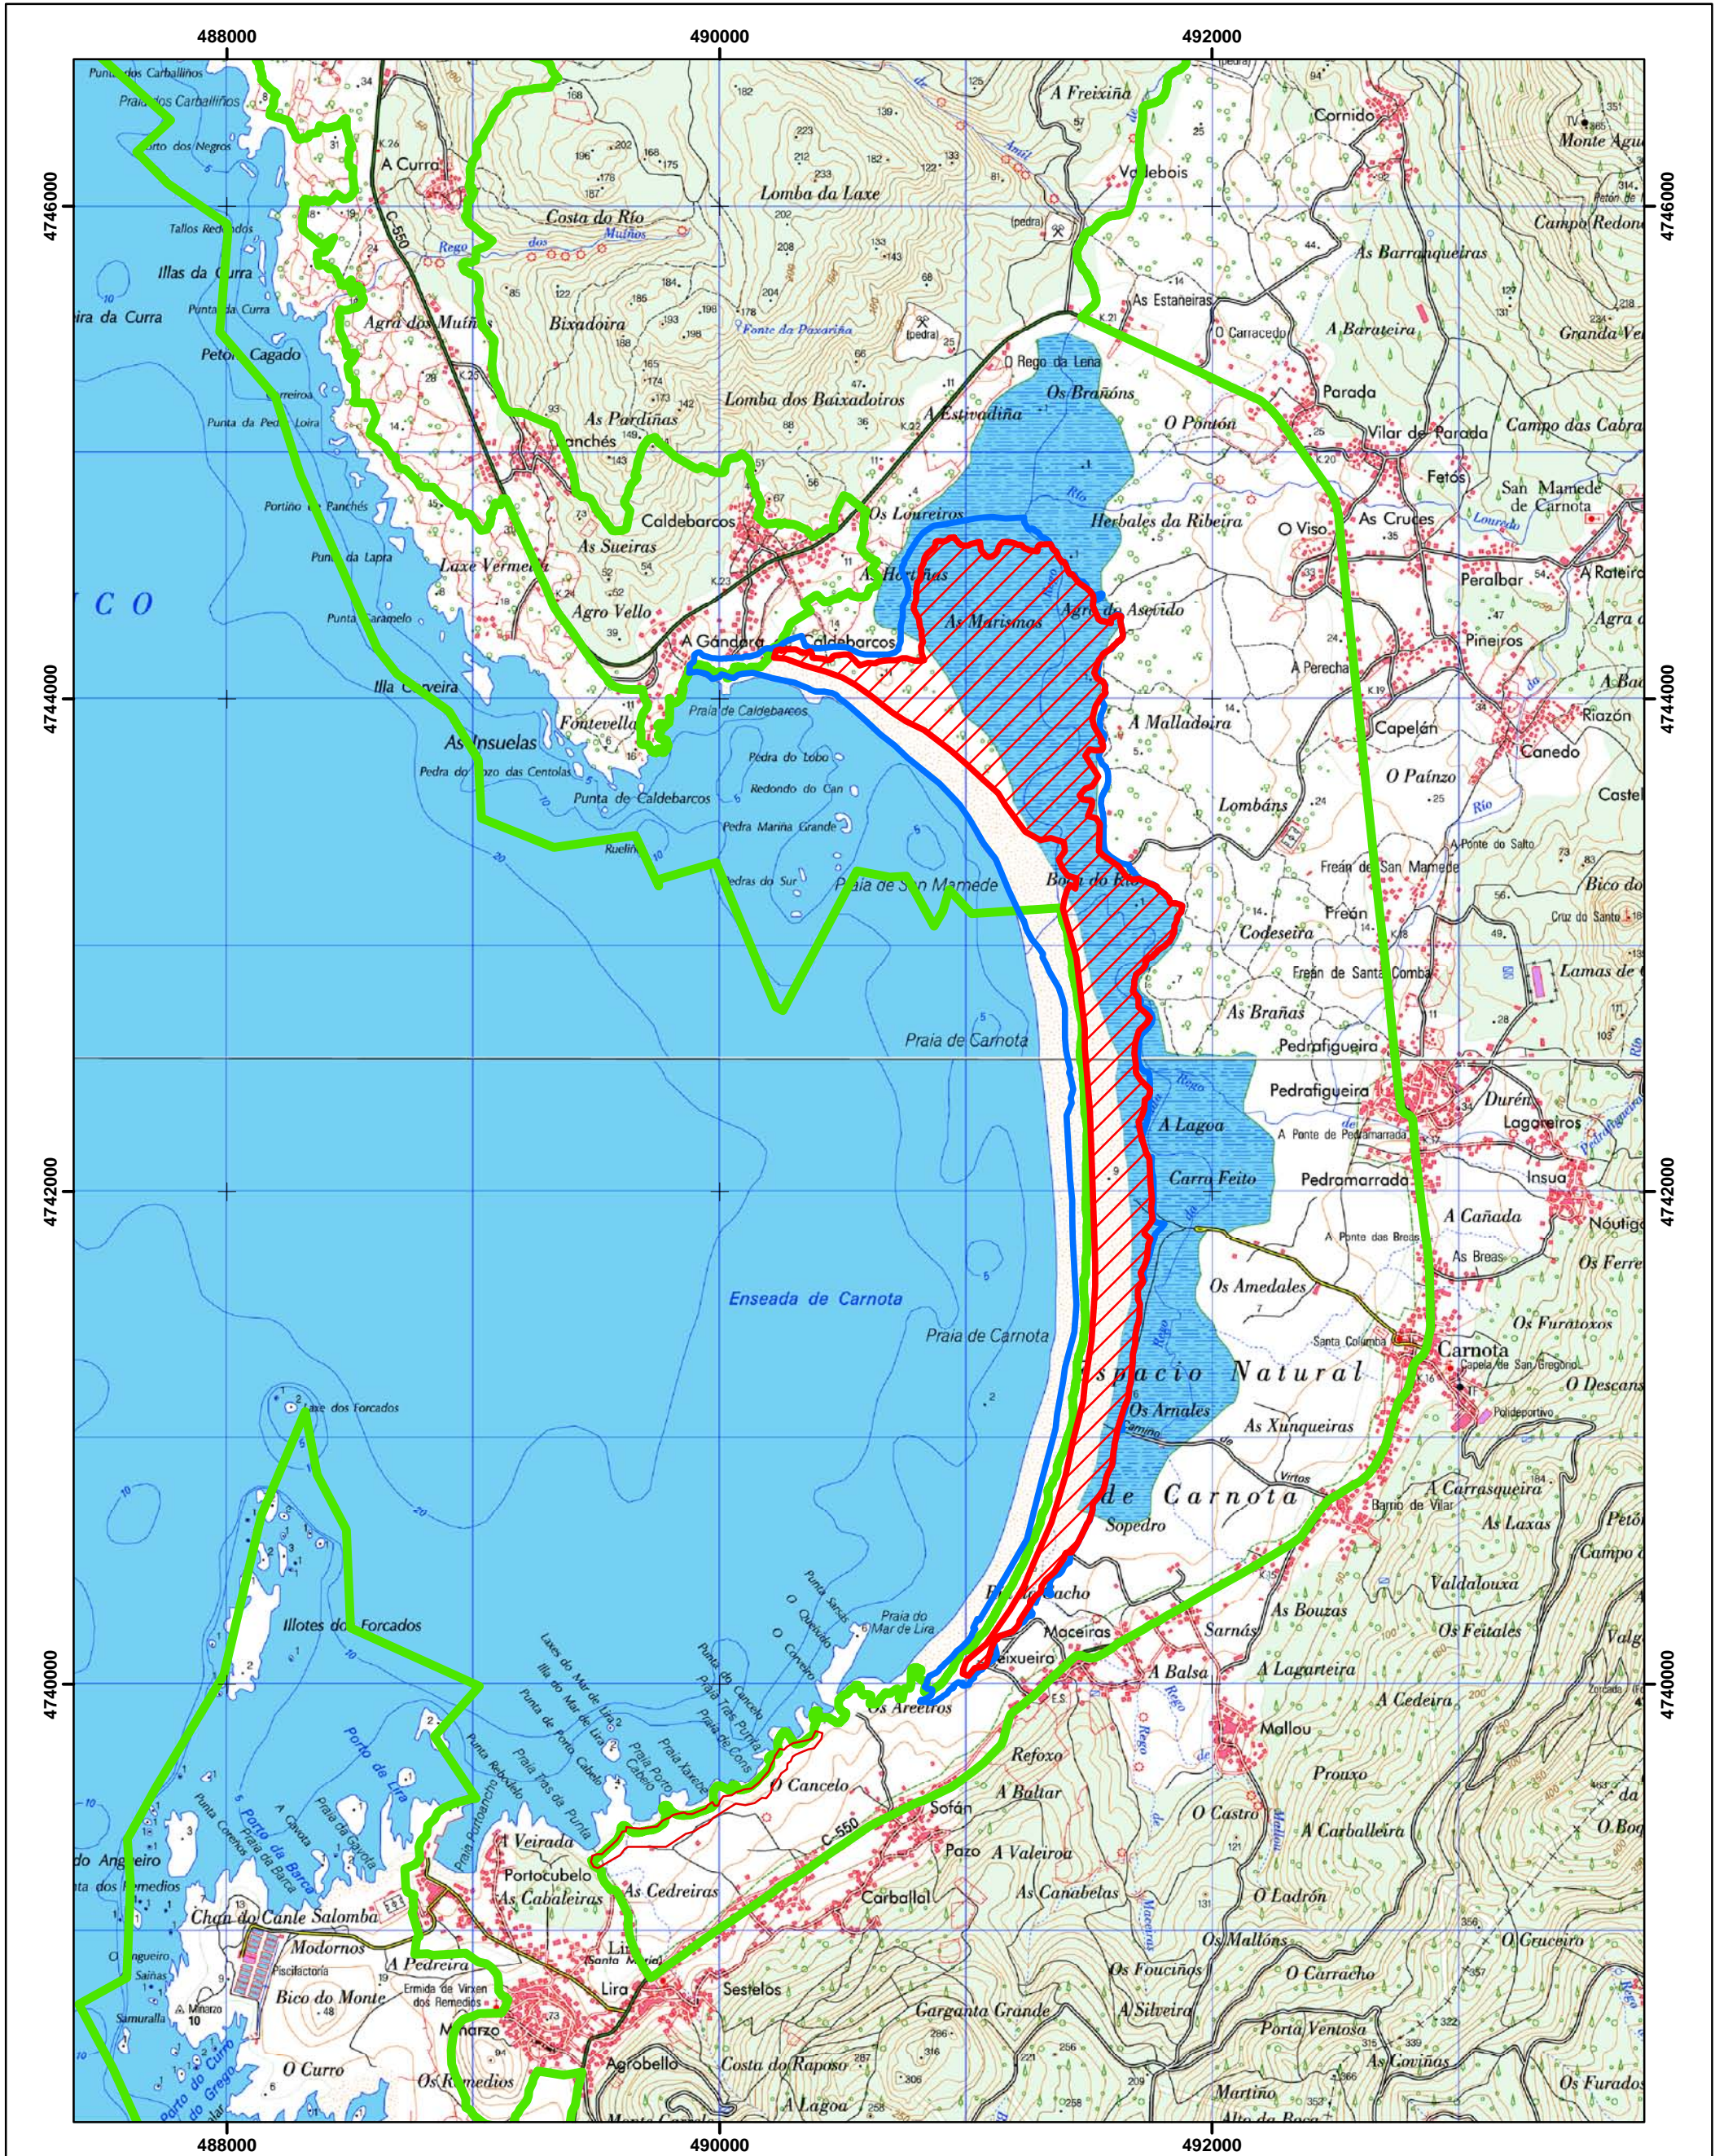

MAPA 10 DE 19 - Zonificación en Nemiña e O Rostro (A Coruña).

	AREA PRIORITARIA DE CONSERVACIÓN		ÁREA DE DISTRIBUCIÓN POTENCIAL
	AREA DE PRESEZA		LIC

0   0,375   0,75   1,5
Km