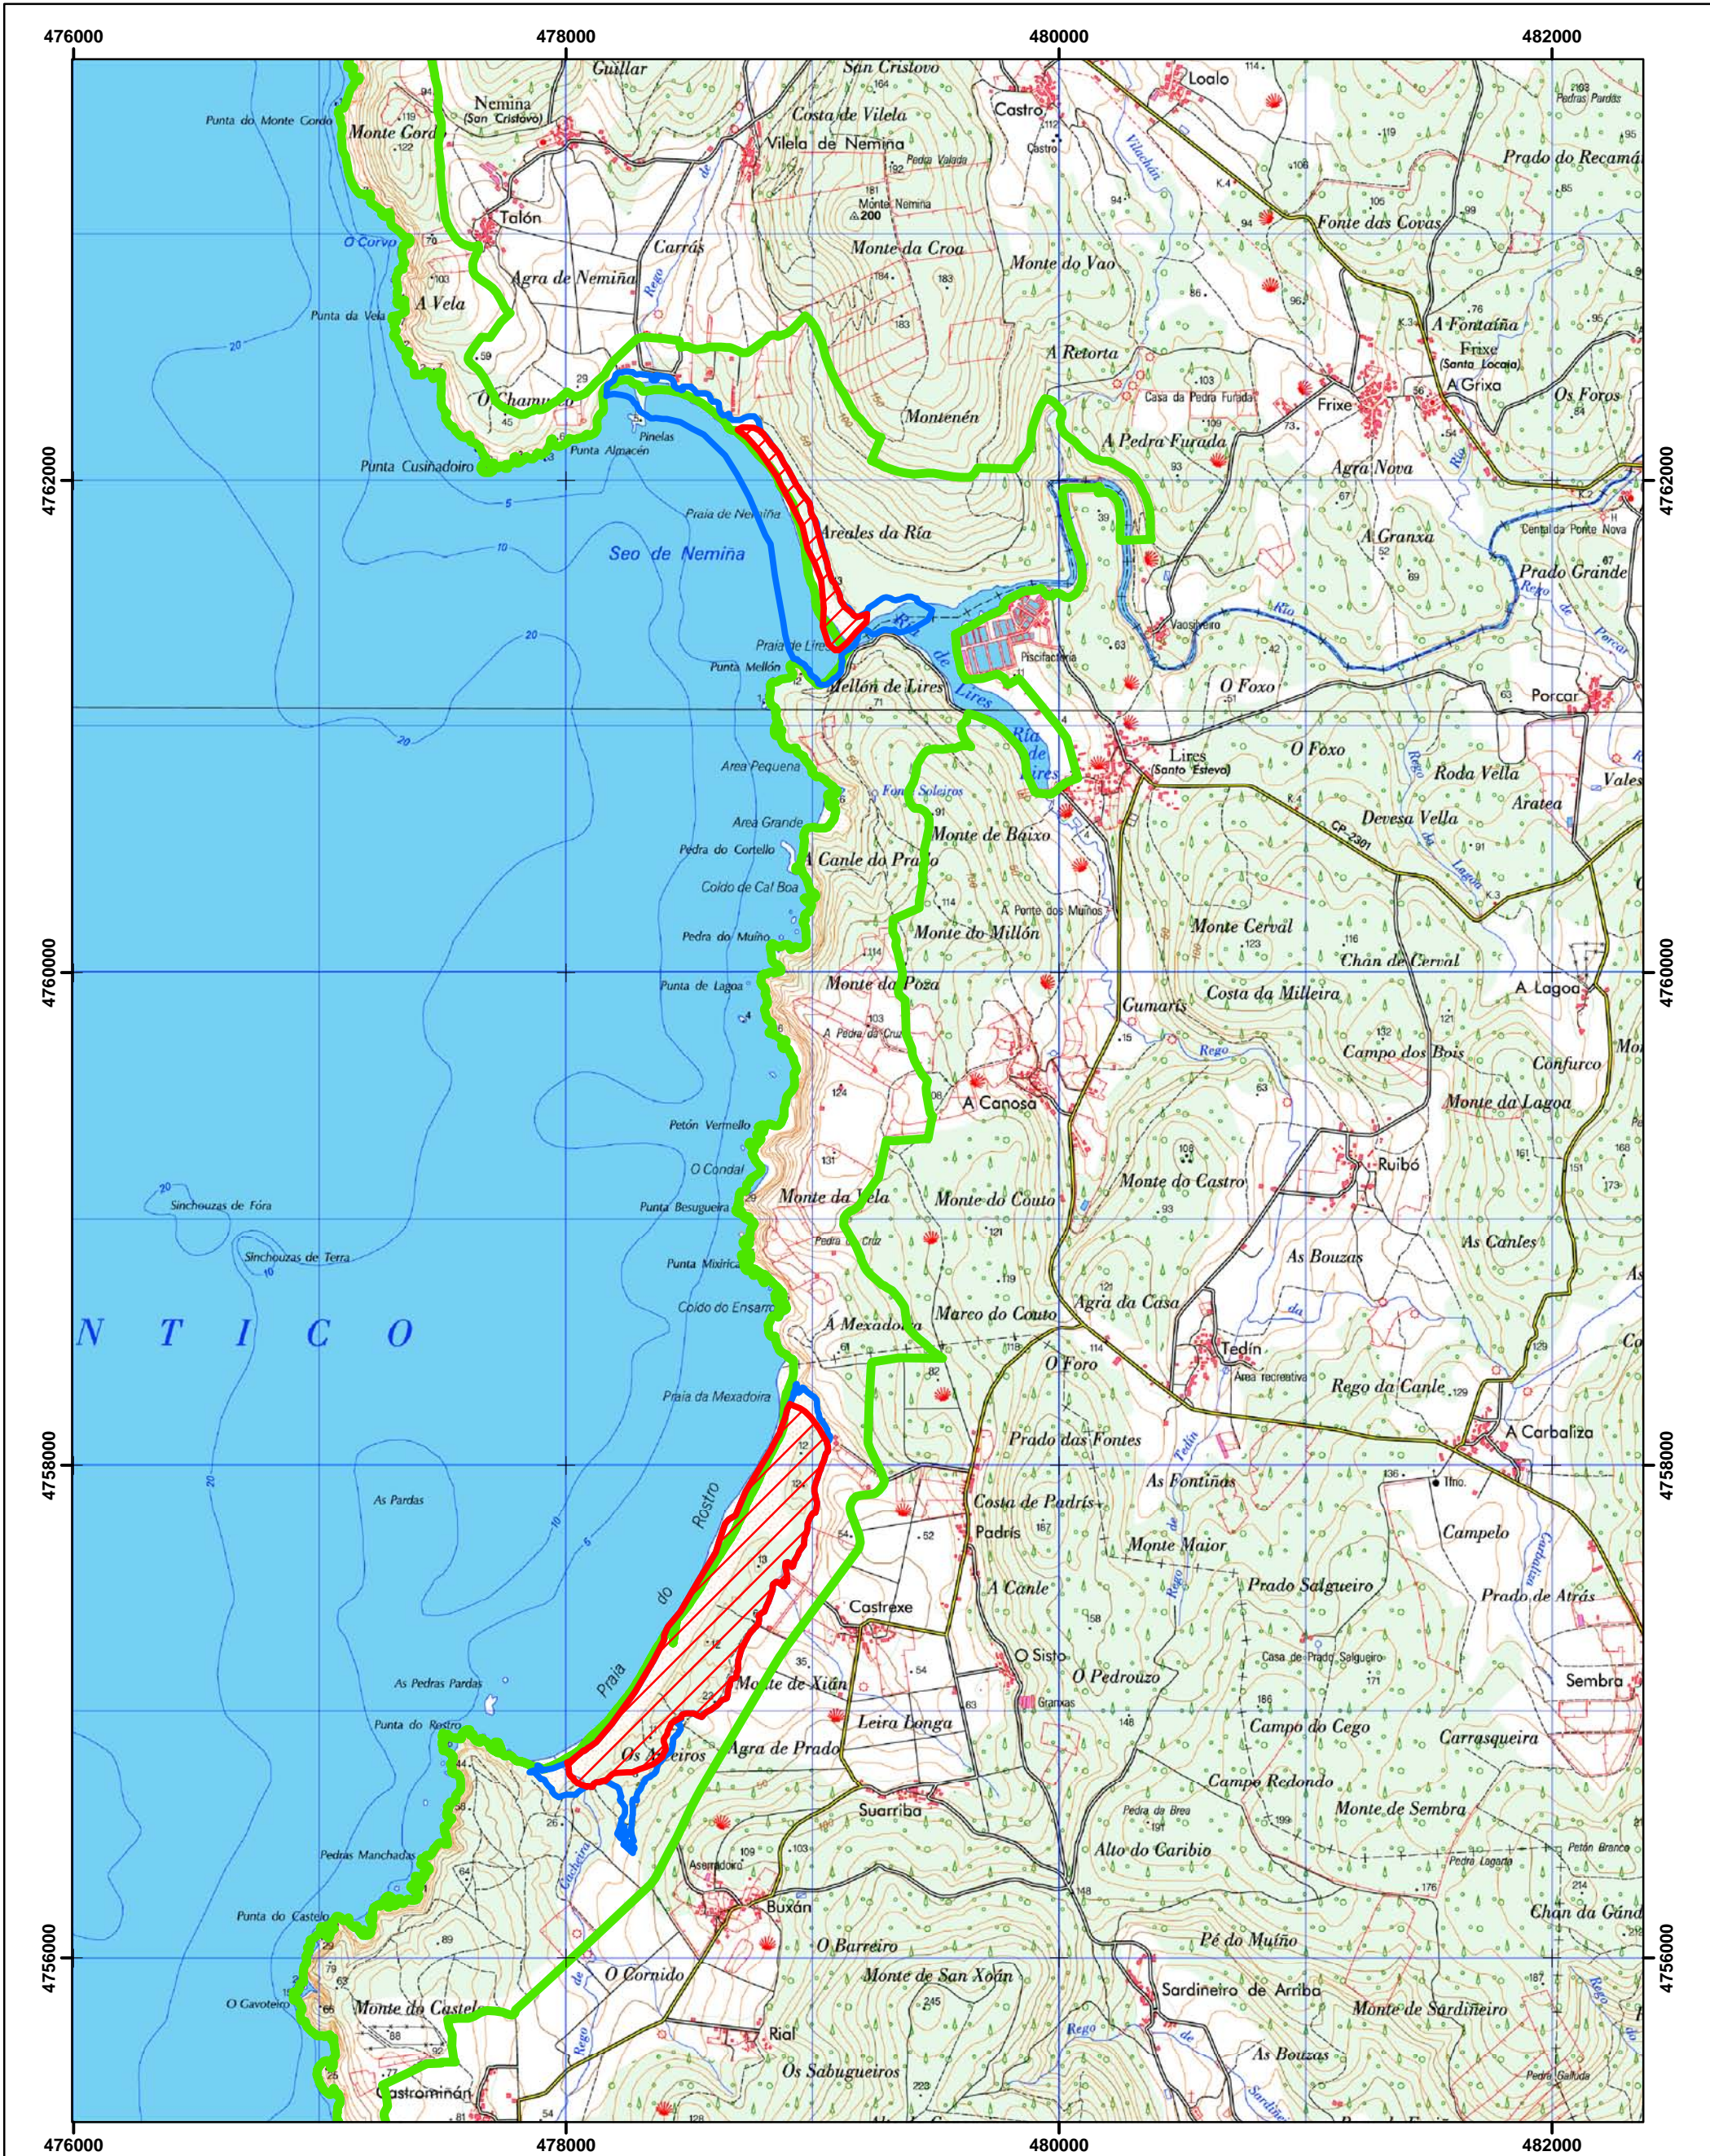

MAPA 9 DE 19 - Zonificación en Ponteceso e Traba (A Coruña).

AREA PRIORITARIA DE CONSERVACIÓN	ÁREA DE DISTRIBUCIÓN POTENCIAL
AREA DE PRESENZA	LIC

0   0,375   0,75   1,5 Km