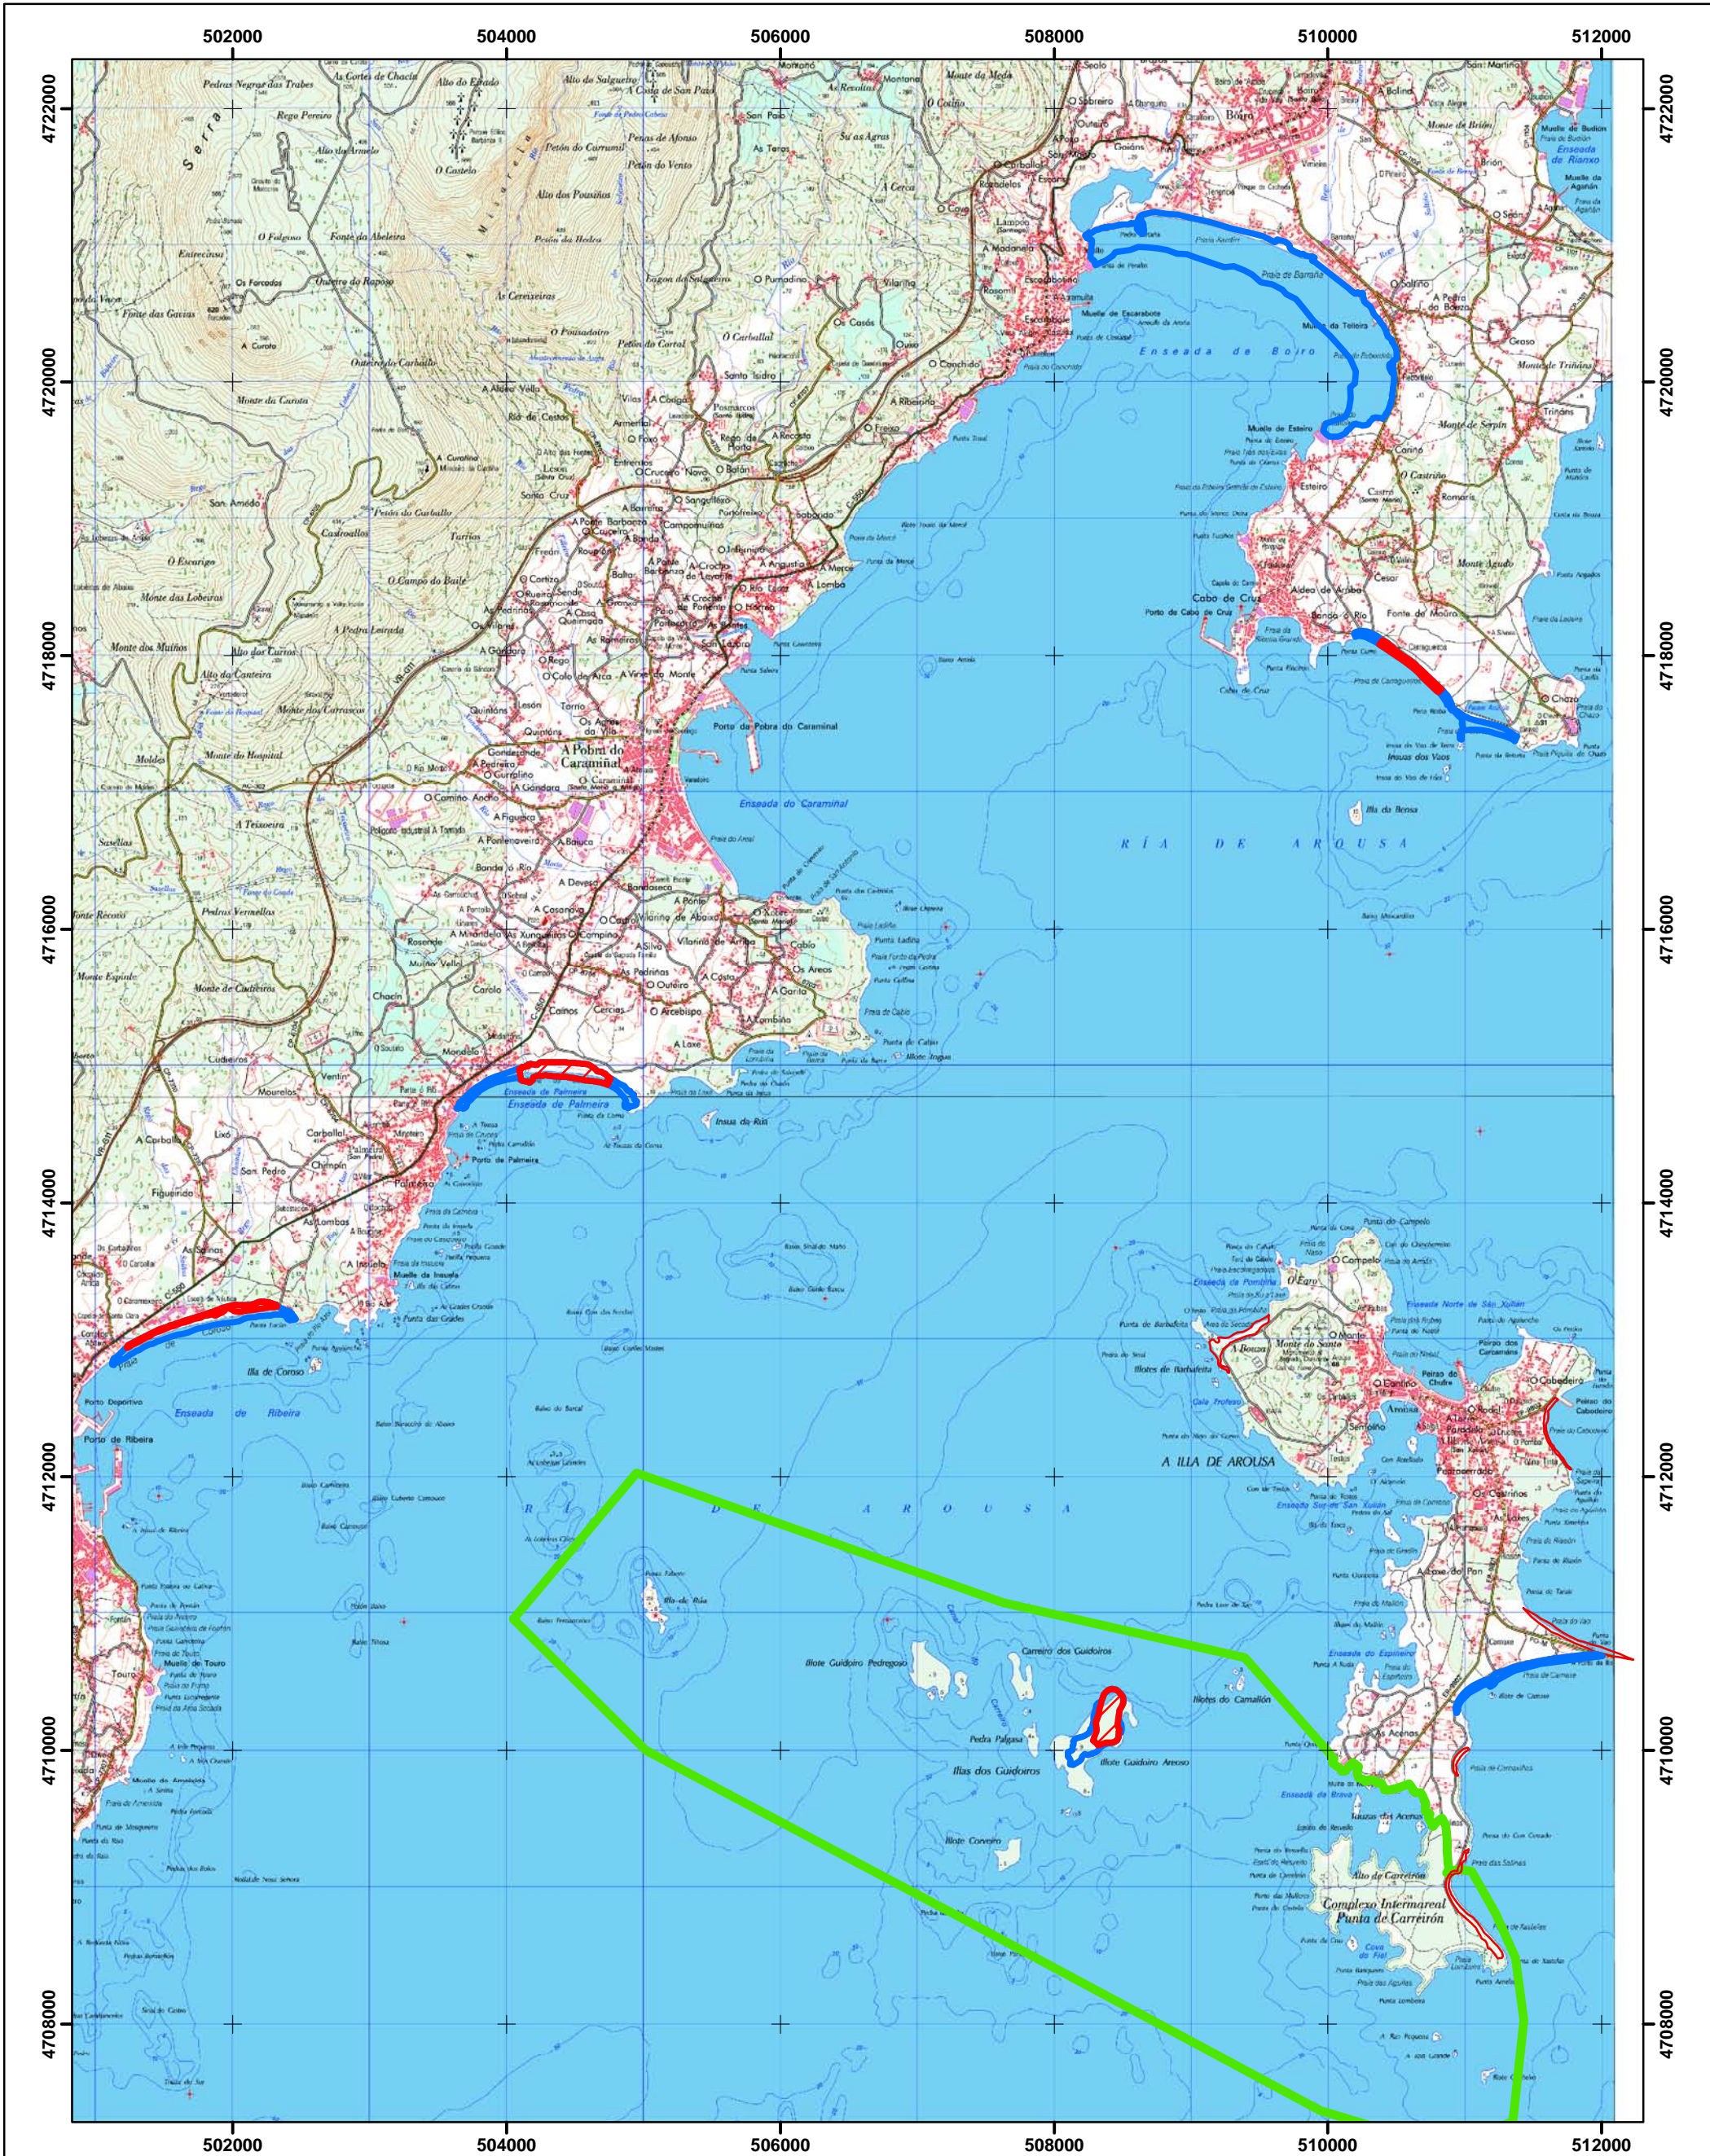

MAPA 6 DE 19 - Zonificación en Vilarrube, Pantín e A Frouxeira (A Coruña).

| | | | |
|---|----------------------------------|---|--------------------------------|
|  | AREA PRIORITARIA DE CONSERVACIÓN |  | ÁREA DE DISTRIBUCIÓN POTENCIAL |
|  | AREA DE PRESENZA |  | LIC |

0 0,375 0,75 1,5
Km

MAPA 11 DE 19 - Zonificación en Caldebarcos-Carnota (A Coruña).

- AREA PRIORITARIA DE CONSERVACIÓN
- ÁREA DE DISTRIBUCIÓN POTENCIAL
- AREA DE PRESENZA
- LIC

MAPA 12 DE 19 - Zonificación en Lariño, Louro, Testal e Agueira (A Coruña).

 AREA PRIORITARIA DE CONSERVACIÓN
 AREA DE PRESENZA

 ÁREA DE DISTRIBUCIÓN POTENCIAL
 LIC

MAPA 13 DE 19 - Zonificación na península do Barbanza - I (A Coruña).

| | |
|--|--|
|  AREA PRIORITARIA DE CONSERVACIÓN |  ÁREA DE DISTRIBUCIÓN POTENCIAL |
|  AREA DE PRESENZA |  LIC |

0 0,25 0,5 1 Km

MAPA 14 DE 19 - Zonificación na península do Barbanza-II e illa de Sálvora (A Coruña).

AREA PRIORITARIA DE CONSERVACIÓN
 ÁREA DE DISTRIBUCIÓN POTENCIAL
 AREA DE PRESENZA
 LIC

0 0,5 1 2 Km