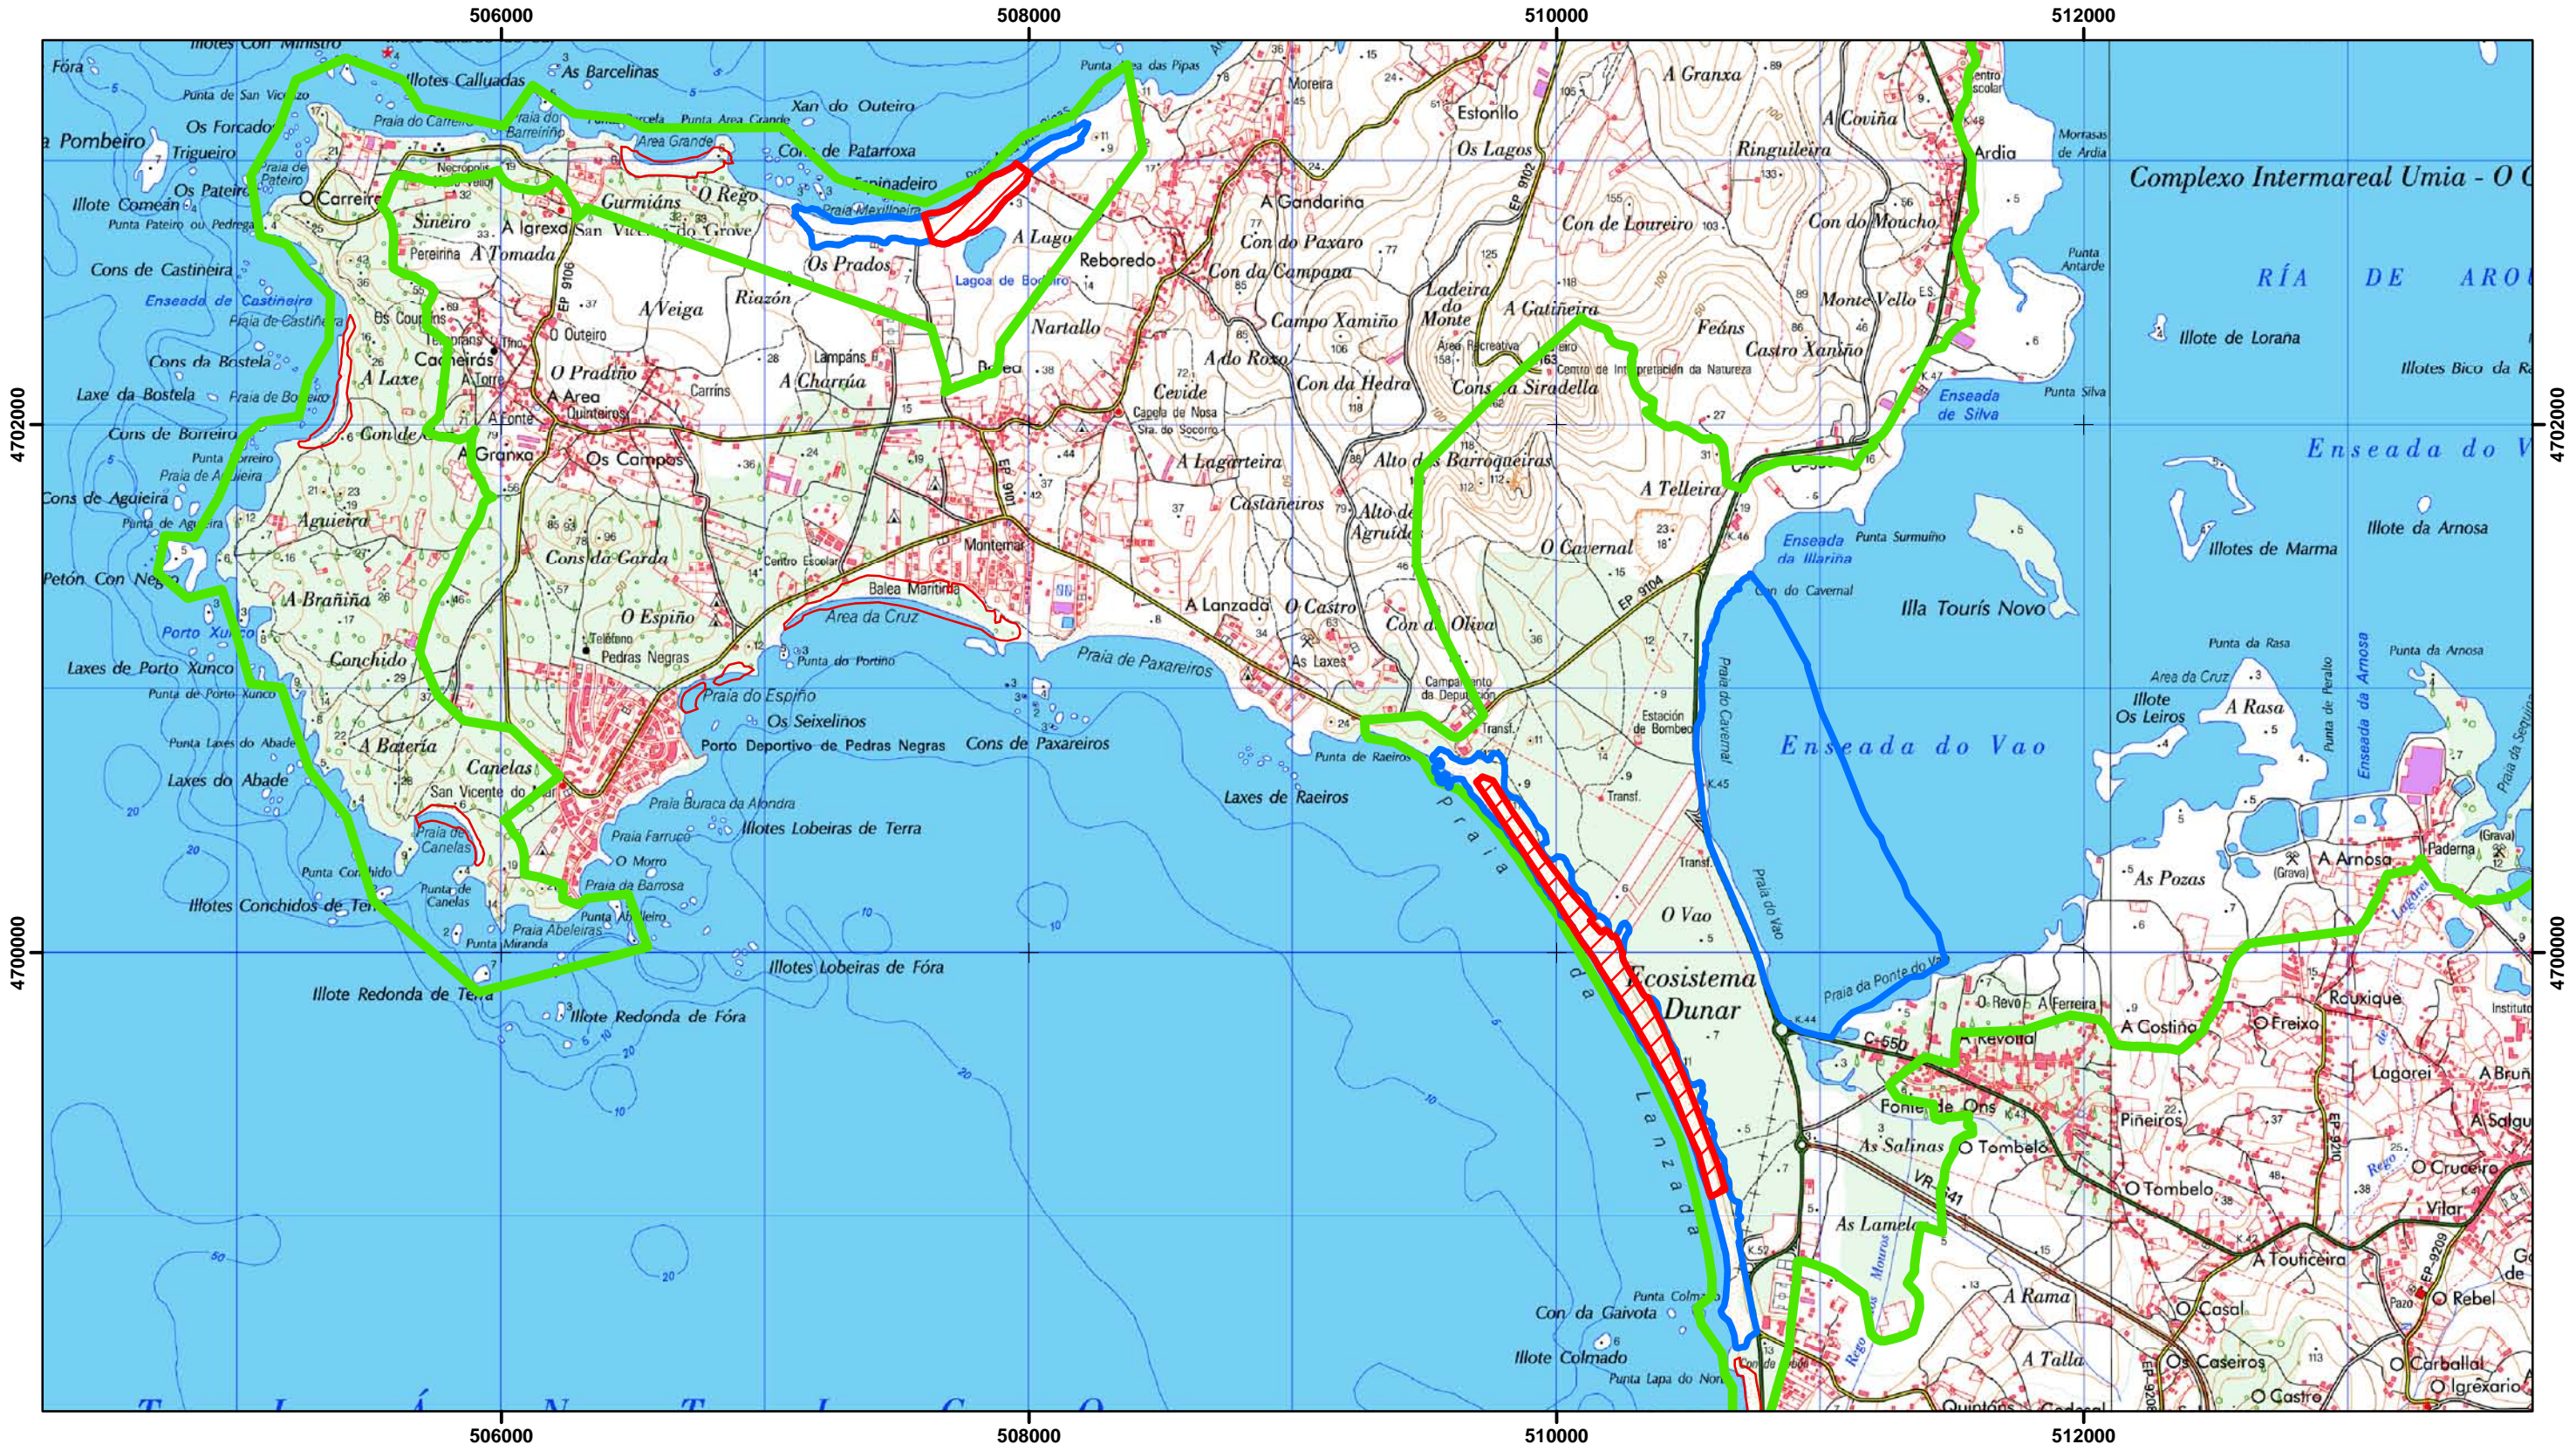

0 0,25 0,5 1 Km

MAPA 14 DE 19 - Zonificación na península do Barbanza-II e illa de Sálvora (A Coruña).

AREA PRIORITARIA DE CONSERVACIÓN
 ÁREA DE DISTRIBUCIÓN POTENCIAL
 AREA DE PRESENZA
 LIC

0 0,5 1 2 Km

MAPA 15 DE 19 - Zonificación na península do Barbanza - III (A Coruña), Illa de Arousa e Guidoiro Aroso (Pontevedra).

- AREA PRIORITARIA DE CONSERVACIÓN
- AREA DE PRESENZA
- ÁREA DE DISTRIBUCIÓN POTENCIAL
- LIC

MAPA 16 DE 19 - Zonificación no istmo da Lanzada e península do Grove (Pontevedra).

- AREA PRIORITARIA DE CONSERVACIÓN
- AREA DE PRESENZA
- ÁREA DE DISTRIBUCIÓN POTENCIAL
- LIC

MAPA 17 DE 19 - Zonificación na península do Morrazo (Pontevedra).

MAPA 18 DE 19 - Zonificación no arquipélago de Cíes e en Praia América (Pontevedra).

- AREA PRIORITARIA DE CONSERVACIÓN
- AREA DE PRESENZA
- ÁREA DE DISTRIBUCIÓN POTENCIAL
- LIC

MAPA 19 DE 19 - Zonificación no Baixo Miño (Pontevedra).